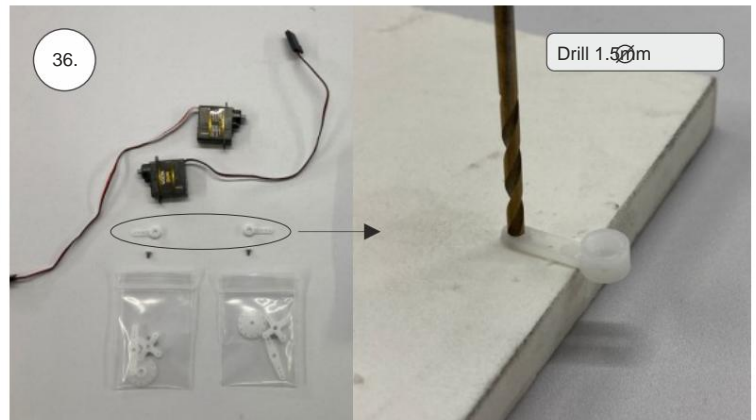

Spojovací díly

ocel. struna 0,8x1000	1x
bowden 400mm	2x
smrk 3x10x380mm	1x
smrk 3x10x620mm	1x

sáček

uhlíková kulatina 1,5x100mm	1x
uhlíková pásovina 4x0.5x165	1x
kul. vidlička +šroub	4x
konc. bow. 1,5	2x
Vidlička+čep	2x
konc.bowdenu 1	2x
quicklock 0,8	4x
dural M4 nízká	2x
šroub M4x25	2x
šroub 2,9x13	4x
M3 x 20	2x
matice M3	4x
podložka 3	4x
podložka 3 velká	4x

3D tisk

páky	1x
střed Z	1x
střed P	1x
třmen	2x
ostruha	1x
disky	2x
vyosení motoru	1x

STEP
2

We wish you many happy flying hours with the Step2 model.
Your RC Factory team