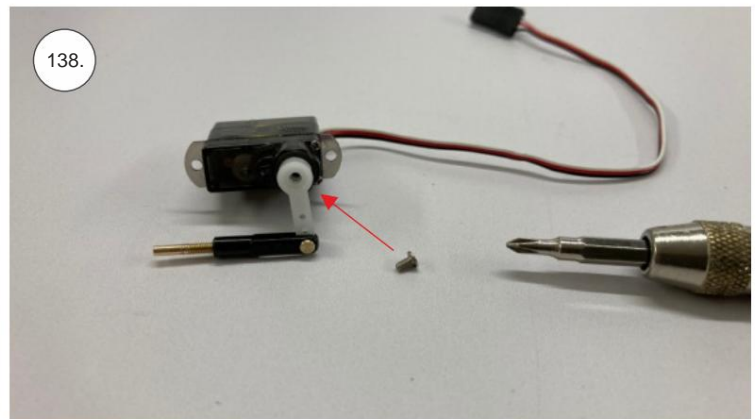

Spojovací díly

ocel. struna 0,8x1000	1x
bowden 400mm	2x
smrk 3x10x380mm	1x
smrk 3x10x620mm	1x

sáček

uhlíková kulatina 1,5x100mm	1x
uhlíková pásovina 4x0.5x165	1x
kul. vidlička +šroub	4x
konc. bow. 1,5	2x
Vidlička+čep	2x
konc.bowdenu 1	2x
quicklock 0,8	4x
dural M4 nízká	2x
šroub M4x25	2x
šroub 2,9x13	4x
M3 x 20	2x
matice M3	4x
podložka 3	4x
podložka 3 velká	4x

3D tisk

páky	1x
střed Z	1x
střed P	1x
třmen	2x
ostruha	1x
disky	2x
vyosení motoru	1x

STEP
2

We wish you many happy flying hours with the Step2 model.
Your RC Factory team