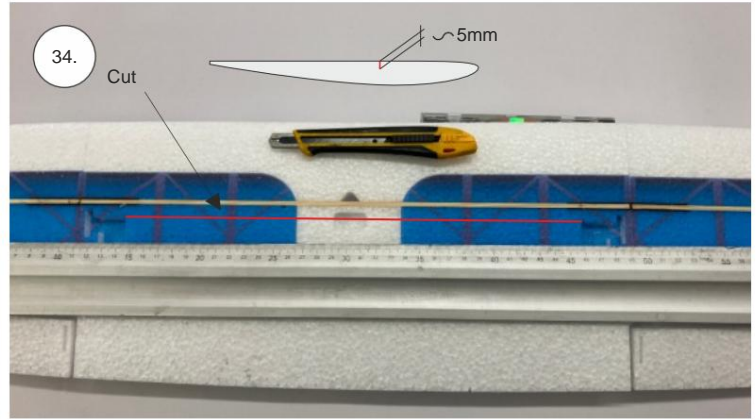

STEP 2

 1140 mm 830 mm	 350g	 Li-pol 2-3s	 2204-2206	 8" - 9"
---	---	---	--	--

EPP díly

křídla	3x
trup	1x
Vop	1x
Sop	1x
kabina	1x
haubna	1x
kolečka	2x
SFG	2x

Dřevěné díly

Prékližkové díly	3x
------------------	----

Spojovací díly

ocel. struna 0,8x1000	1x
bowden 400mm	2x
smrk 3x10x380mm	1x
smrk 3x10x620mm	1x

sáček

uhlíková kulatina 1,5x100mm	1x
uhlíková pásovina 4x0.5x165	1x
kul. vidlička +šroub	4x
konc. bow. 1,5	2x
Vidlička+čep	2x
konc.bowdenu 1	2x
quicklock 0,8	4x
dural M4 nízká	2x
šroub M4x25	2x
šroub 2,9x13	4x
M3 x 20	2x
matice M3	4x
podložka 3	4x
podložka 3 velká	4x

3D tisk

páky	1x
střed Z	1x
střed P	1x
třmen	2x
ostruha	1x
disky	2x
vyosení motoru	1x

STEP
2

We wish you many happy flying hours with the Step2 model.
Your RC Factory team