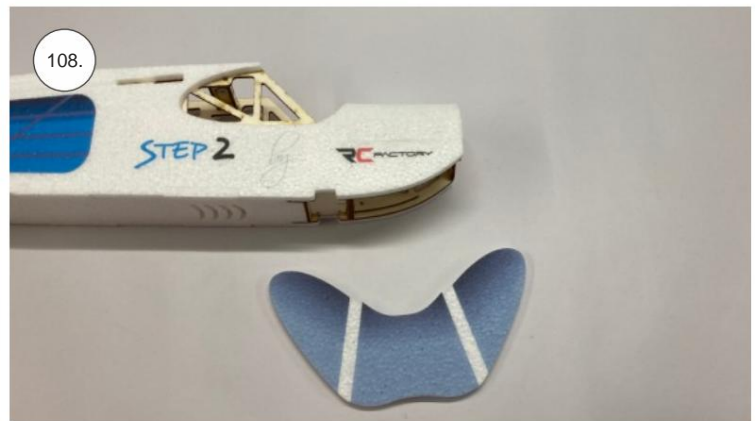

STEP 2

 1140 mm 830 mm	 350g	 Li-pol 2-3s	 2204-2206	 8" - 9"
---	---	---	--	--

EPP díly

křídla	3x
trup	1x
Vop	1x
Sop	1x
kabina	1x
haubna	1x
kolečka	2x
SFG	2x

Dřevěné díly

Prékližkové díly	3x
------------------	----

Spojovací díly

ocel. struna 0,8x1000	1x
bowden 400mm	2x
smrk 3x10x380mm	1x
smrk 3x10x620mm	1x

sáček

uhlíková kulatina 1,5x100mm	1x
uhlíková pásovina 4x0.5x165	1x
kul. vidlička +šroub	4x
konc. bow. 1,5	2x
Vidlička+čep	2x
konc.bowdenu 1	2x
quicklock 0,8	4x
dural M4 nízká	2x
šroub M4x25	2x
šroub 2,9x13	4x
M3 x 20	2x
matice M3	4x
podložka 3	4x
podložka 3 velká	4x

3D tisk

páky	1x
střed Z	1x
střed P	1x
třmen	2x
ostruha	1x
disky	2x
vyosení motoru	1x

STEP
2

We wish you many happy flying hours with the Step2 model.
Your RC Factory team