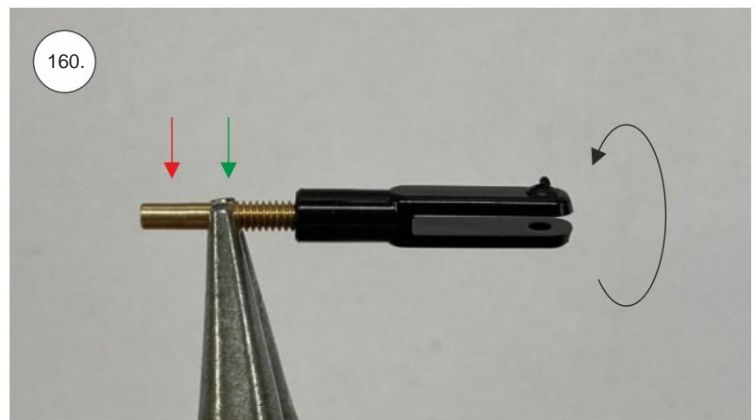

Spojovací díly

ocel. struna 0,8x1000	1x
bowden 400mm	2x
smrk 3x10x380mm	1x
smrk 3x10x620mm	1x

sáček

uhlíková kulatina 1,5x100mm	1x
uhlíková pásovina 4x0.5x165	1x
kul. vidlička +šroub	4x
konc. bow. 1,5	2x
Vidlička+čep	2x
konc.bowdenu 1	2x
quicklock 0,8	4x
dural M4 nízká	2x
šroub M4x25	2x
šroub 2,9x13	4x
M3 x 20	2x
matice M3	4x
podložka 3	4x
podložka 3 velká	4x

3D tisk

páky	1x
střed Z	1x
střed P	1x
třmen	2x
ostruha	1x
disky	2x
vyosení motoru	1x

STEP
2

We wish you many happy flying hours with the Step2 model.
Your RC Factory team