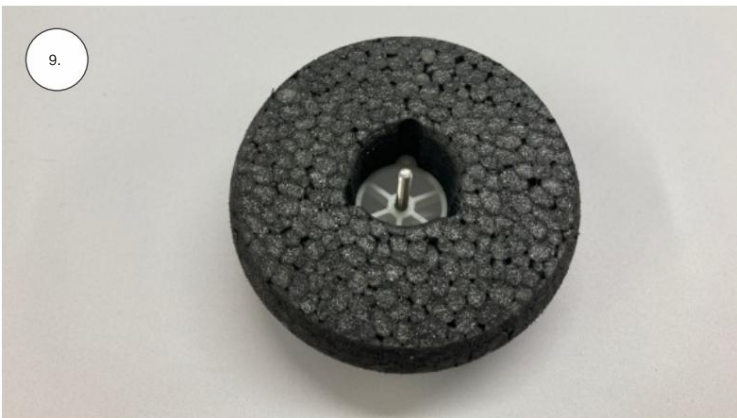

STEP 2

 1140 mm 830 mm	 350g	 Li-pol 2-3s	 2204-2206	 8" - 9"
---	---	---	--	--

EPP díly

křídla	3x
trup	1x
Vop	1x
Sop	1x
kabina	1x
haubna	1x
kolečka	2x
SFG	2x

Dřevěné díly

Prékližkové díly	3x
------------------	----

Spojovací díly

ocel. struna 0,8x1000	1x
bowden 400mm	2x
smrk 3x10x380mm	1x
smrk 3x10x620mm	1x

sáček

uhlíková kulatina 1,5x100mm	1x
uhlíková pásovina 4x0.5x165	1x
kul. vidlička +šroub	4x
konc. bow. 1,5	2x
Vidlička+čep	2x
konc.bowdenu 1	2x
quicklock 0,8	4x
dural M4 nízká	2x
šroub M4x25	2x
šroub 2,9x13	4x
M3 x 20	2x
matice M3	4x
podložka 3	4x
podložka 3 velká	4x

3D tisk

páky	1x
střed Z	1x
střed P	1x
třmen	2x
ostruha	1x
disky	2x
vyosení motoru	1x

STEP
2

We wish you many happy flying hours with the Step2 model.
Your RC Factory team