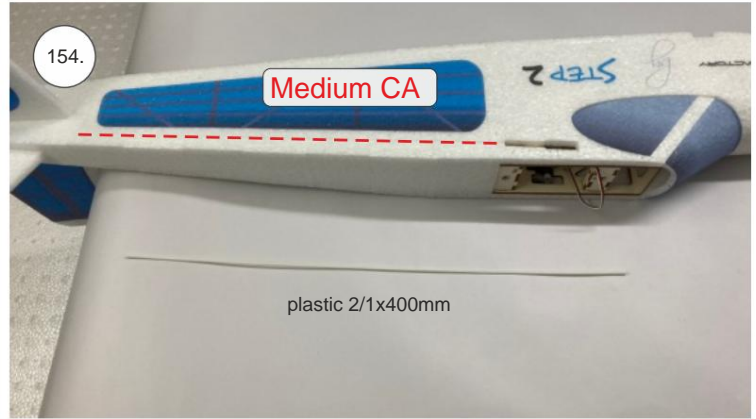

Spojovací díly

ocel. struna 0,8x1000	1x
bowden 400mm	2x
smrk 3x10x380mm	1x
smrk 3x10x620mm	1x

sáček

uhlíková kulatina 1,5x100mm	1x
uhlíková pásovina 4x0.5x165	1x
kul. vidlička +šroub	4x
konc. bow. 1,5	2x
Vidlička+čep	2x
konc.bowdenu 1	2x
quicklock 0,8	4x
dural M4 nízká	2x
šroub M4x25	2x
šroub 2,9x13	4x
M3 x 20	2x
matice M3	4x
podložka 3	4x
podložka 3 velká	4x

3D tisk

páky	1x
střed Z	1x
střed P	1x
třmen	2x
ostruha	1x
disky	2x
vyosení motoru	1x

STEP
2

We wish you many happy flying hours with the Step2 model.
Your RC Factory team