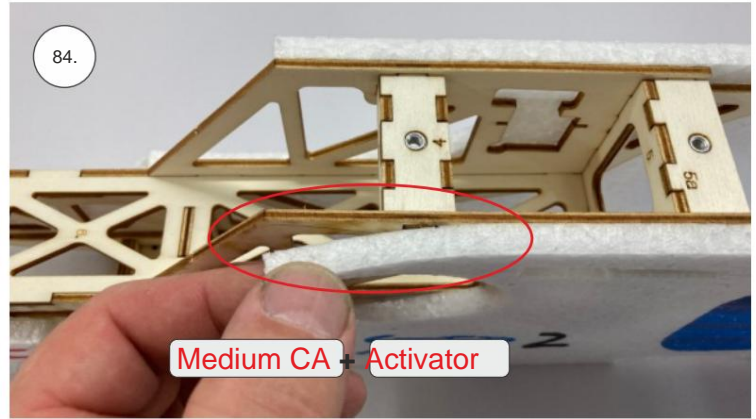

Spojovací díly

ocel. struna 0,8x1000	1x
bowden 400mm	2x
smrk 3x10x380mm	1x
smrk 3x10x620mm	1x

sáček

uhlíková kulatina 1,5x100mm	1x
uhlíková pásovina 4x0.5x165	1x
kul. vidlička +šroub	4x
konc. bow. 1,5	2x
Vidlička+čep	2x
konc.bowdenu 1	2x
quicklock 0,8	4x
dural M4 nízká	2x
šroub M4x25	2x
šroub 2,9x13	4x
M3 x 20	2x
matice M3	4x
podložka 3	4x
podložka 3 velká	4x

3D tisk

páky	1x
střed Z	1x
střed P	1x
třmen	2x
ostruha	1x
disky	2x
vyosení motoru	1x

STEP
2

We wish you many happy flying hours with the Step2 model.
Your RC Factory team