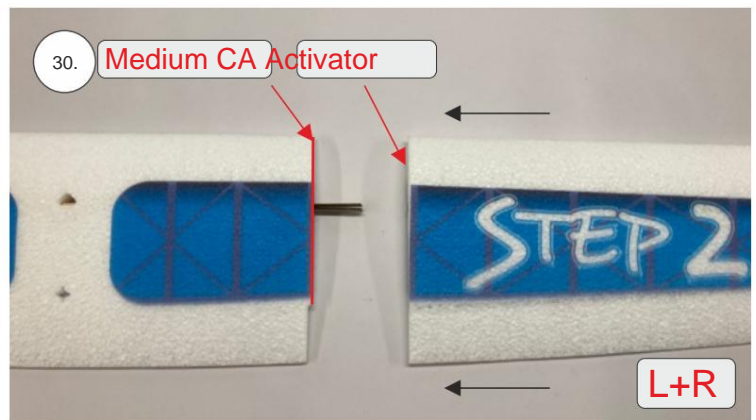

STEP 2

 1140 mm 830 mm	 350g	 Li-pol 2-3s	 2204-2206	 8" - 9"
---	---	---	--	--

EPP díly

křídla	3x
trup	1x
Vop	1x
Sop	1x
kabina	1x
haubna	1x
kolečka	2x
SFG	2x

Dřevěné díly

Prékližkové díly	3x
------------------	----

Spojovací díly

ocel. struna 0,8x1000	1x
bowden 400mm	2x
smrk 3x10x380mm	1x
smrk 3x10x620mm	1x

sáček

uhlíková kulatina 1,5x100mm	1x
uhlíková pásovina 4x0.5x165	1x
kul. vidlička +šroub	4x
konc. bow. 1,5	2x
Vidlička+čep	2x
konc.bowdenu 1	2x
quicklock 0,8	4x
dural M4 nízká	2x
šroub M4x25	2x
šroub 2,9x13	4x
M3 x 20	2x
matice M3	4x
podložka 3	4x
podložka 3 velká	4x

3D tisk

páky	1x
střed Z	1x
střed P	1x
třmen	2x
ostruha	1x
disky	2x
vyosení motoru	1x

STEP
2

We wish you many happy flying hours with the Step2 model.
Your RC Factory team