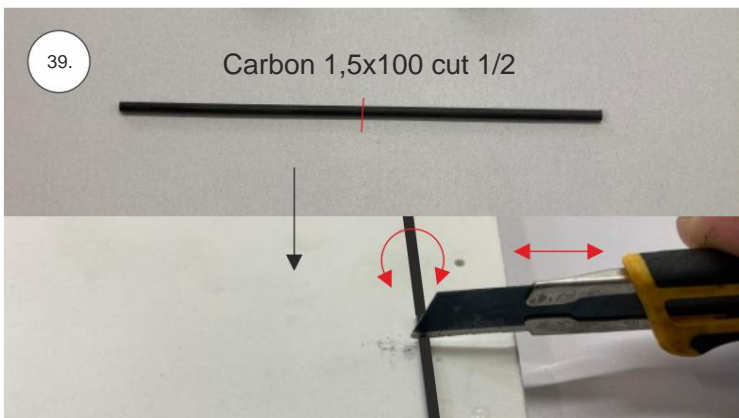

Spojovací díly

ocel. struna 0,8x1000	1x
bowden 400mm	2x
smrk 3x10x380mm	1x
smrk 3x10x620mm	1x

sáček

uhlíková kulatina 1,5x100mm	1x
uhlíková pásovina 4x0.5x165	1x
kul. vidlička +šroub	4x
konc. bow. 1,5	2x
Vidlička+čep	2x
konc.bowdenu 1	2x
quicklock 0,8	4x
dural M4 nízká	2x
šroub M4x25	2x
šroub 2,9x13	4x
M3 x 20	2x
matice M3	4x
podložka 3	4x
podložka 3 velká	4x

3D tisk

páky	1x
střed Z	1x
střed P	1x
třmen	2x
ostruha	1x
disky	2x
vyosení motoru	1x

STEP
2

We wish you many happy flying hours with the Step2 model.
Your RC Factory team