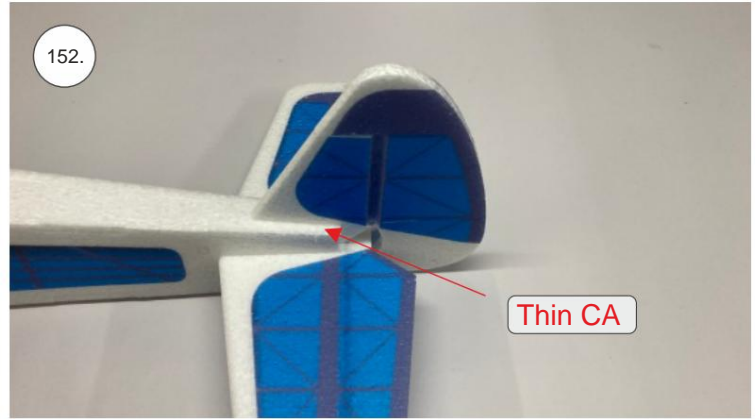

Spojovací díly

ocel. struna 0,8x1000	1x
bowden 400mm	2x
smrk 3x10x380mm	1x
smrk 3x10x620mm	1x

sáček

uhlíková kulatina 1,5x100mm	1x
uhlíková pásovina 4x0.5x165	1x
kul. vidlička +šroub	4x
konc. bow. 1,5	2x
Vidlička+čep	2x
konc.bowdenu 1	2x
quicklock 0,8	4x
dural M4 nízká	2x
šroub M4x25	2x
šroub 2,9x13	4x
M3 x 20	2x
matice M3	4x
podložka 3	4x
podložka 3 velká	4x

3D tisk

páky	1x
střed Z	1x
střed P	1x
třmen	2x
ostruha	1x
disky	2x
vyosení motoru	1x

STEP
2

We wish you many happy flying hours with the Step2 model.
Your RC Factory team