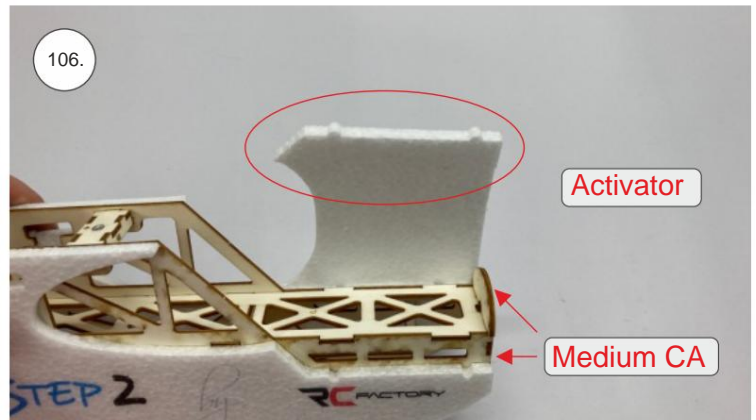

Spojovací díly

ocel. struna 0,8x1000	1x
bowden 400mm	2x
smrk 3x10x380mm	1x
smrk 3x10x620mm	1x

sáček

uhlíková kulatina 1,5x100mm	1x
uhlíková pásovina 4x0.5x165	1x
kul. vidlička +šroub	4x
konc. bow. 1,5	2x
Vidlička+čep	2x
konc.bowdenu 1	2x
quicklock 0,8	4x
dural M4 nízká	2x
šroub M4x25	2x
šroub 2,9x13	4x
M3 x 20	2x
matice M3	4x
podložka 3	4x
podložka 3 velká	4x

3D tisk

páky	1x
střed Z	1x
střed P	1x
třmen	2x
ostruha	1x
disky	2x
vyosení motoru	1x

STEP
2

We wish you many happy flying hours with the Step2 model.
Your RC Factory team