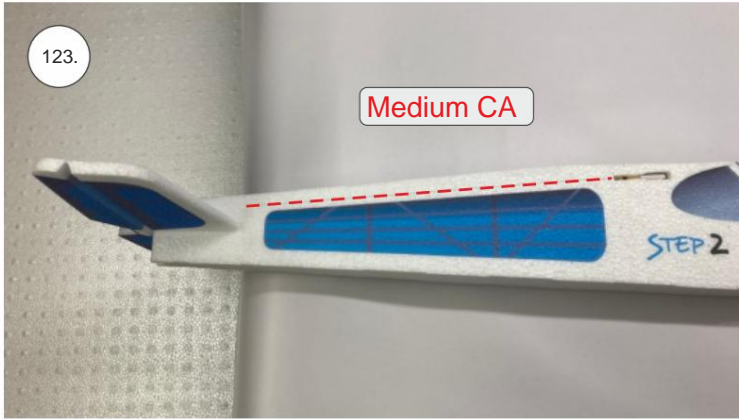

Spojovací díly

ocel. struna 0,8x1000	1x
bowden 400mm	2x
smrk 3x10x380mm	1x
smrk 3x10x620mm	1x

sáček

uhlíková kulatina 1,5x100mm	1x
uhlíková pásovina 4x0.5x165	1x
kul. vidlička +šroub	4x
konc. bow. 1,5	2x
Vidlička+čep	2x
konc.bowdenu 1	2x
quicklock 0,8	4x
dural M4 nízká	2x
šroub M4x25	2x
šroub 2,9x13	4x
M3 x 20	2x
matice M3	4x
podložka 3	4x
podložka 3 velká	4x

3D tisk

páky	1x
střed Z	1x
střed P	1x
třmen	2x
ostruha	1x
disky	2x
vyosení motoru	1x

STEP
2

We wish you many happy flying hours with the Step2 model.
Your RC Factory team