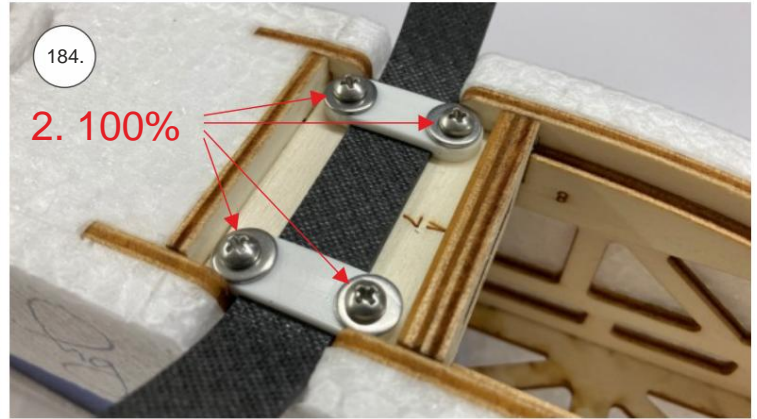

Spojovací díly

ocel. struna 0,8x1000	1x
bowden 400mm	2x
smrk 3x10x380mm	1x
smrk 3x10x620mm	1x

sáček

uhlíková kulatina 1,5x100mm	1x
uhlíková pásovina 4x0.5x165	1x
kul. vidlička +šroub	4x
konc. bow. 1,5	2x
Vidlička+čep	2x
konc.bowdenu 1	2x
quicklock 0,8	4x
dural M4 nízká	2x
šroub M4x25	2x
šroub 2,9x13	4x
M3 x 20	2x
matice M3	4x
podložka 3	4x
podložka 3 velká	4x

3D tisk

páky	1x
střed Z	1x
střed P	1x
třmen	2x
ostruha	1x
disky	2x
vyosení motoru	1x

STEP
2

We wish you many happy flying hours with the Step2 model.
Your RC Factory team