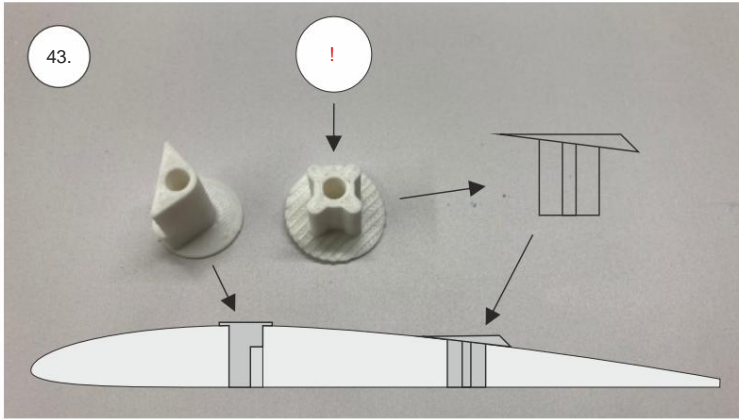

Spojovací díly

ocel. struna 0,8x1000	1x
bowden 400mm	2x
smrk 3x10x380mm	1x
smrk 3x10x620mm	1x

sáček

uhlíková kulatina 1,5x100mm	1x
uhlíková pásovina 4x0.5x165	1x
kul. vidlička +šroub	4x
konc. bow. 1,5	2x
Vidlička+čep	2x
konc.bowdenu 1	2x
quicklock 0,8	4x
dural M4 nízká	2x
šroub M4x25	2x
šroub 2,9x13	4x
M3 x 20	2x
matice M3	4x
podložka 3	4x
podložka 3 velká	4x

3D tisk

páky	1x
střed Z	1x
střed P	1x
třmen	2x
ostruha	1x
disky	2x
vyosení motoru	1x

STEP
2

We wish you many happy flying hours with the Step2 model.
Your RC Factory team