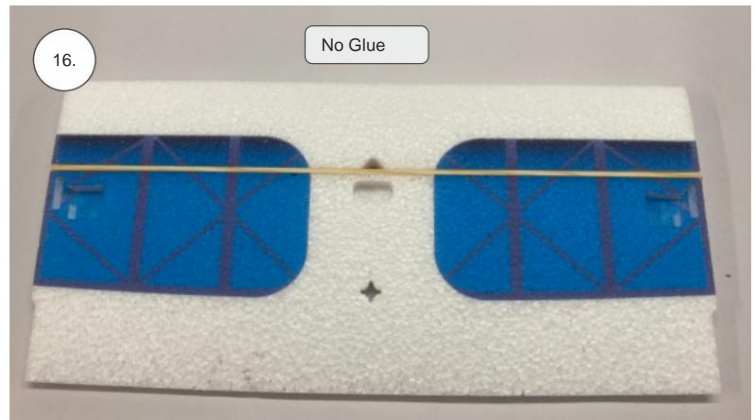

STEP 2

 1140 mm 830 mm	 350g	 Li-pol 2-3s	 2204-2206	 8" - 9"
---	---	---	--	--

EPP díly

křídla	3x
trup	1x
Vop	1x
Sop	1x
kabina	1x
haubna	1x
kolečka	2x
SFG	2x

Dřevěné díly

Prékližkové díly	3x
------------------	----

Spojovací díly

ocel. struna 0,8x1000	1x
bowden 400mm	2x
smrk 3x10x380mm	1x
smrk 3x10x620mm	1x

sáček

uhlíková kulatina 1,5x100mm	1x
uhlíková pásovina 4x0.5x165	1x
kul. vidlička +šroub	4x
konc. bow. 1,5	2x
Vidlička+čep	2x
konc.bowdenu 1	2x
quicklock 0,8	4x
dural M4 nízká	2x
šroub M4x25	2x
šroub 2,9x13	4x
M3 x 20	2x
matice M3	4x
podložka 3	4x
podložka 3 velká	4x

3D tisk

páky	1x
střed Z	1x
střed P	1x
třmen	2x
ostruha	1x
disky	2x
vyosení motoru	1x

STEP
2

We wish you many happy flying hours with the Step2 model.
Your RC Factory team