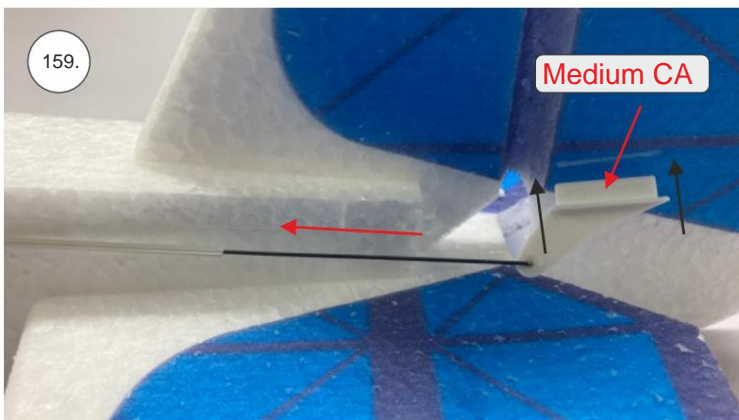

Spojovací díly

ocel. struna 0,8x1000	1x
bowden 400mm	2x
smrk 3x10x380mm	1x
smrk 3x10x620mm	1x

sáček

uhlíková kulatina 1,5x100mm	1x
uhlíková pásovina 4x0.5x165	1x
kul. vidlička +šroub	4x
konc. bow. 1,5	2x
Vidlička+čep	2x
konc.bowdenu 1	2x
quicklock 0,8	4x
dural M4 nízká	2x
šroub M4x25	2x
šroub 2,9x13	4x
M3 x 20	2x
matice M3	4x
podložka 3	4x
podložka 3 velká	4x

3D tisk

páky	1x
střed Z	1x
střed P	1x
třmen	2x
ostruha	1x
disky	2x
vyosení motoru	1x

STEP
2

We wish you many happy flying hours with the Step2 model.
Your RC Factory team