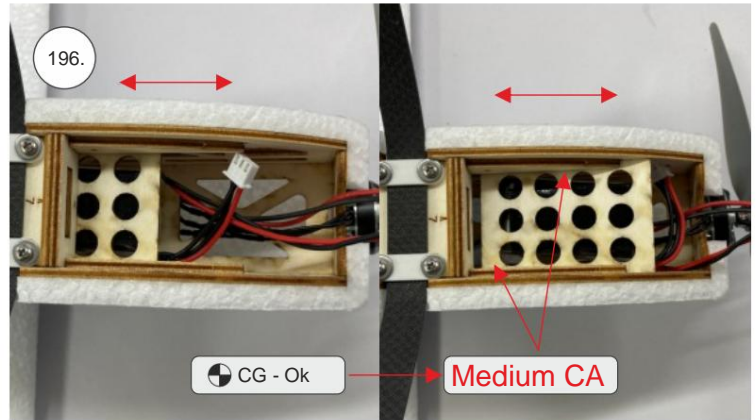

Spojovací díly

ocel. struna 0,8x1000	1x
bowden 400mm	2x
smrk 3x10x380mm	1x
smrk 3x10x620mm	1x

sáček

uhlíková kulatina 1,5x100mm	1x
uhlíková pásovina 4x0.5x165	1x
kul. vidlička +šroub	4x
konc. bow. 1,5	2x
Vidlička+čep	2x
konc.bowdenu 1	2x
quicklock 0,8	4x
dural M4 nízká	2x
šroub M4x25	2x
šroub 2,9x13	4x
M3 x 20	2x
matice M3	4x
podložka 3	4x
podložka 3 velká	4x

3D tisk

páky	1x
střed Z	1x
střed P	1x
třmen	2x
ostruha	1x
disky	2x
vyosení motoru	1x

STEP
2

We wish you many happy flying hours with the Step2 model.
Your RC Factory team