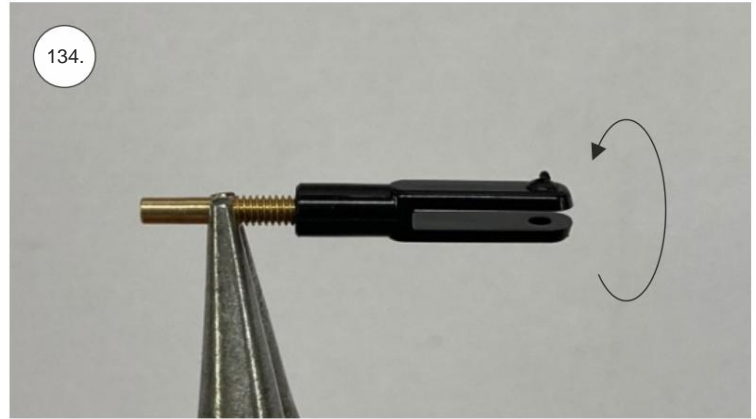

Spojovací díly

ocel. struna 0,8x1000	1x
bowden 400mm	2x
smrk 3x10x380mm	1x
smrk 3x10x620mm	1x

sáček

uhlíková kulatina 1,5x100mm	1x
uhlíková pásovina 4x0.5x165	1x
kul. vidlička +šroub	4x
konc. bow. 1,5	2x
Vidlička+čep	2x
konc.bowdenu 1	2x
quicklock 0,8	4x
dural M4 nízká	2x
šroub M4x25	2x
šroub 2,9x13	4x
M3 x 20	2x
matice M3	4x
podložka 3	4x
podložka 3 velká	4x

3D tisk

páky	1x
střed Z	1x
střed P	1x
třmen	2x
ostruha	1x
disky	2x
vyosení motoru	1x

STEP
2

We wish you many happy flying hours with the Step2 model.
Your RC Factory team