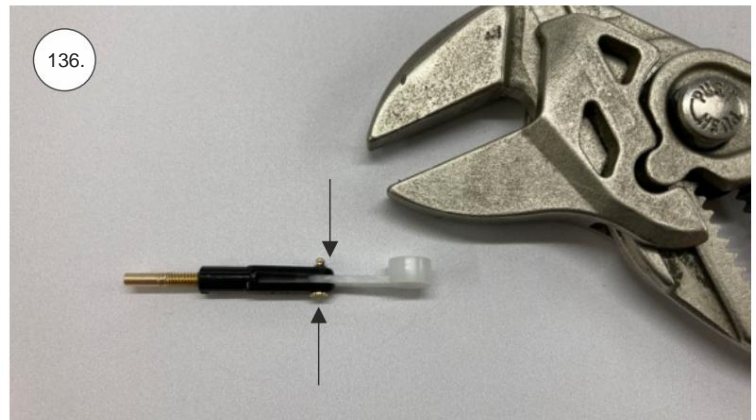

Spojovací díly

ocel. struna 0,8x1000	1x
bowden 400mm	2x
smrk 3x10x380mm	1x
smrk 3x10x620mm	1x

sáček

uhlíková kulatina 1,5x100mm	1x
uhlíková pásovina 4x0.5x165	1x
kul. vidlička +šroub	4x
konc. bow. 1,5	2x
Vidlička+čep	2x
konc.bowdenu 1	2x
quicklock 0,8	4x
dural M4 nízká	2x
šroub M4x25	2x
šroub 2,9x13	4x
M3 x 20	2x
matice M3	4x
podložka 3	4x
podložka 3 velká	4x

3D tisk

páky	1x
střed Z	1x
střed P	1x
třmen	2x
ostruha	1x
disky	2x
vyosení motoru	1x

STEP
2

We wish you many happy flying hours with the Step2 model.
Your RC Factory team