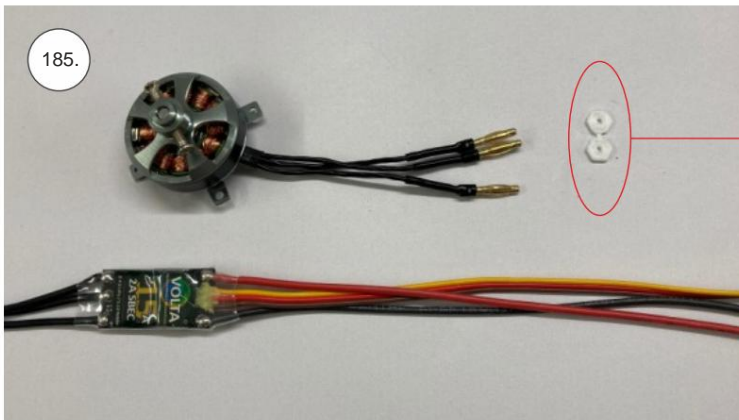

Spojovací díly

ocel. struna 0,8x1000	1x
bowden 400mm	2x
smrk 3x10x380mm	1x
smrk 3x10x620mm	1x

sáček

uhlíková kulatina 1,5x100mm	1x
uhlíková pásovina 4x0.5x165	1x
kul. vidlička +šroub	4x
konc. bow. 1,5	2x
Vidlička+čep	2x
konc.bowdenu 1	2x
quicklock 0,8	4x
dural M4 nízká	2x
šroub M4x25	2x
šroub 2,9x13	4x
M3 x 20	2x
matice M3	4x
podložka 3	4x
podložka 3 velká	4x

3D tisk

páky	1x
střed Z	1x
střed P	1x
třmen	2x
ostruha	1x
disky	2x
vyosení motoru	1x

STEP
2

We wish you many happy flying hours with the Step2 model.
Your RC Factory team