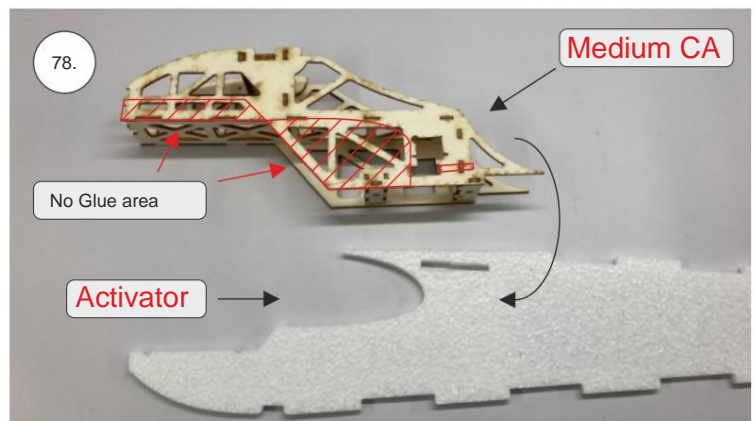

Spojovací díly

ocel. struna 0,8x1000	1x
bowden 400mm	2x
smrk 3x10x380mm	1x
smrk 3x10x620mm	1x

sáček

uhlíková kulatina 1,5x100mm	1x
uhlíková pásovina 4x0.5x165	1x
kul. vidlička +šroub	4x
konc. bow. 1,5	2x
Vidlička+čep	2x
konc.bowdenu 1	2x
quicklock 0,8	4x
dural M4 nízká	2x
šroub M4x25	2x
šroub 2,9x13	4x
M3 x 20	2x
matice M3	4x
podložka 3	4x
podložka 3 velká	4x

3D tisk

páky	1x
střed Z	1x
střed P	1x
třmen	2x
ostruha	1x
disky	2x
vyosení motoru	1x

STEP
2

We wish you many happy flying hours with the Step2 model.
Your RC Factory team