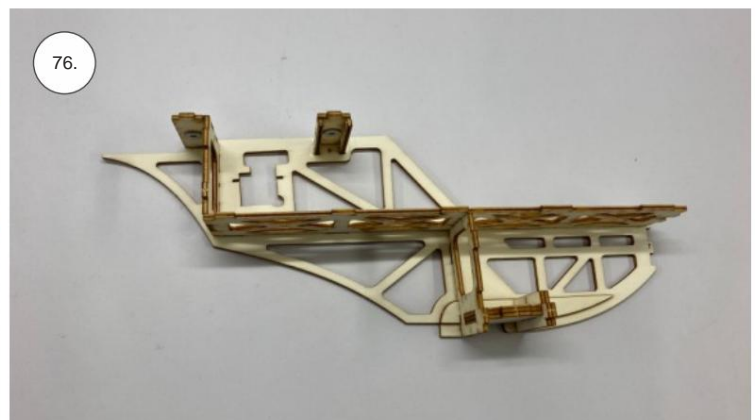

STEP 2

 1140 mm 830 mm	 350g	 Li-pol 2-3s	 2204-2206	 8" - 9"
---	---	---	--	--

EPP díly

křídla	3x
trup	1x
Vop	1x
Sop	1x
kabina	1x
haubna	1x
kolečka	2x
SFG	2x

Dřevěné díly

Prékližkové díly	3x
------------------	----

Spojovací díly

ocel. struna 0,8x1000	1x
bowden 400mm	2x
smrk 3x10x380mm	1x
smrk 3x10x620mm	1x

sáček

uhlíková kulatina 1,5x100mm	1x
uhlíková pásovina 4x0.5x165	1x
kul. vidlička +šroub	4x
konc. bow. 1,5	2x
Vidlička+čep	2x
konc.bowdenu 1	2x
quicklock 0,8	4x
dural M4 nízká	2x
šroub M4x25	2x
šroub 2,9x13	4x
M3 x 20	2x
matice M3	4x
podložka 3	4x
podložka 3 velká	4x

3D tisk

páky	1x
střed Z	1x
střed P	1x
třmen	2x
ostruha	1x
disky	2x
vyosení motoru	1x

STEP
2

We wish you many happy flying hours with the Step2 model.
Your RC Factory team