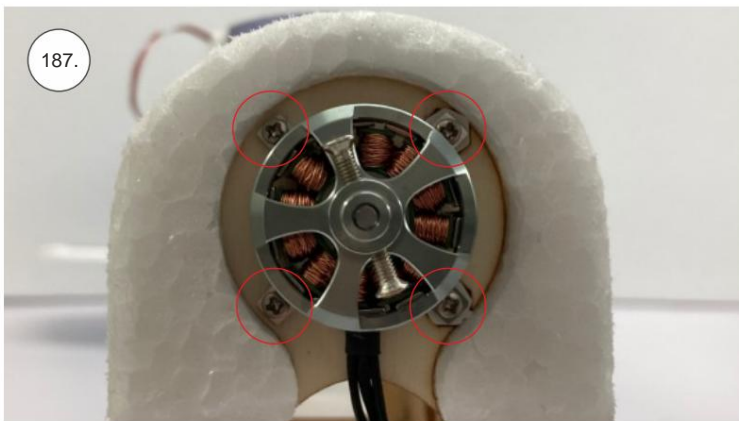

Spojovací díly

ocel. struna 0,8x1000	1x
bowden 400mm	2x
smrk 3x10x380mm	1x
smrk 3x10x620mm	1x

sáček

uhlíková kulatina 1,5x100mm	1x
uhlíková pásovina 4x0.5x165	1x
kul. vidlička +šroub	4x
konc. bow. 1,5	2x
Vidlička+čep	2x
konc.bowdenu 1	2x
quicklock 0,8	4x
dural M4 nízká	2x
šroub M4x25	2x
šroub 2,9x13	4x
M3 x 20	2x
matice M3	4x
podložka 3	4x
podložka 3 velká	4x

3D tisk

páky	1x
střed Z	1x
střed P	1x
třmen	2x
ostruha	1x
disky	2x
vyosení motoru	1x

STEP
2

We wish you many happy flying hours with the Step2 model.
Your RC Factory team