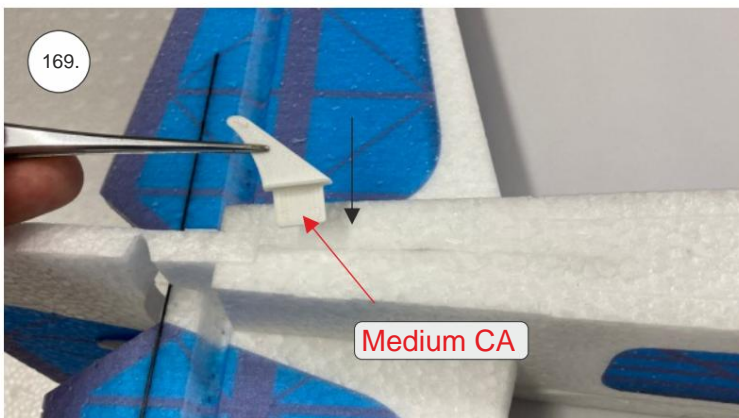

Spojovací díly

ocel. struna 0,8x1000	1x
bowden 400mm	2x
smrk 3x10x380mm	1x
smrk 3x10x620mm	1x

sáček

uhlíková kulatina 1,5x100mm	1x
uhlíková pásovina 4x0.5x165	1x
kul. vidlička +šroub	4x
konc. bow. 1,5	2x
Vidlička+čep	2x
konc.bowdenu 1	2x
quicklock 0,8	4x
dural M4 nízká	2x
šroub M4x25	2x
šroub 2,9x13	4x
M3 x 20	2x
matice M3	4x
podložka 3	4x
podložka 3 velká	4x

3D tisk

páky	1x
střed Z	1x
střed P	1x
třmen	2x
ostruha	1x
disky	2x
vyosení motoru	1x

STEP
2

We wish you many happy flying hours with the Step2 model.
Your RC Factory team