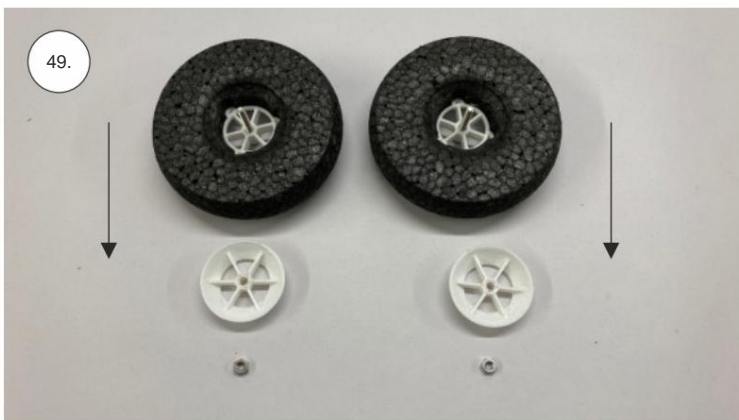

STEP 2

 1140 mm 830 mm	 350g	 Li-pol 2-3s	 2204-2206	 8" - 9"
---	---	---	--	--

EPP díly

křídla	3x
trup	1x
Vop	1x
Sop	1x
kabina	1x
haubna	1x
kolečka	2x
SFG	2x

Dřevěné díly

Prékližkové díly	3x
------------------	----

Spojovací díly

ocel. struna 0,8x1000	1x
bowden 400mm	2x
smrk 3x10x380mm	1x
smrk 3x10x620mm	1x

sáček

uhlíková kulatina 1,5x100mm	1x
uhlíková pásovina 4x0.5x165	1x
kul. vidlička +šroub	4x
konc. bow. 1,5	2x
Vidlička+čep	2x
konc.bowdenu 1	2x
quicklock 0,8	4x
dural M4 nízká	2x
šroub M4x25	2x
šroub 2,9x13	4x
M3 x 20	2x
matice M3	4x
podložka 3	4x
podložka 3 velká	4x

3D tisk

páky	1x
střed Z	1x
střed P	1x
třmen	2x
ostruha	1x
disky	2x
vyosení motoru	1x

STEP
2

We wish you many happy flying hours with the Step2 model.
Your RC Factory team