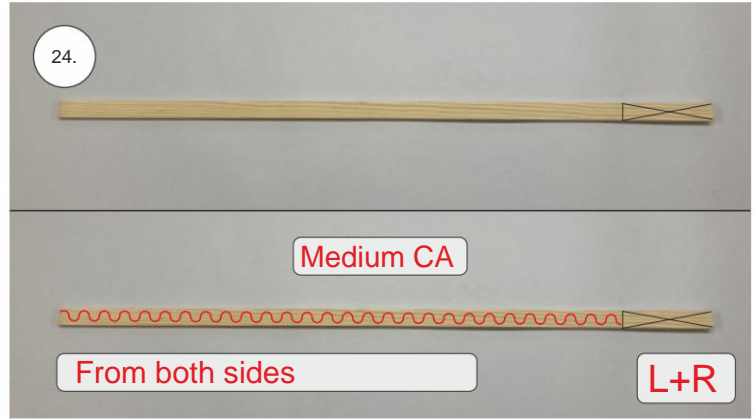

Spojovací díly

ocel. struna 0,8x1000	1x
bowden 400mm	2x
smrk 3x10x380mm	1x
smrk 3x10x620mm	1x

sáček

uhlíková kulatina 1,5x100mm	1x
uhlíková pásovina 4x0.5x165	1x
kul. vidlička +šroub	4x
konc. bow. 1,5	2x
Vidlička+čep	2x
konc.bowdenu 1	2x
quicklock 0,8	4x
dural M4 nízká	2x
šroub M4x25	2x
šroub 2,9x13	4x
M3 x 20	2x
matice M3	4x
podložka 3	4x
podložka 3 velká	4x

3D tisk

páky	1x
střed Z	1x
střed P	1x
třmen	2x
ostruha	1x
disky	2x
vyosení motoru	1x

STEP
2

We wish you many happy flying hours with the Step2 model.
Your RC Factory team