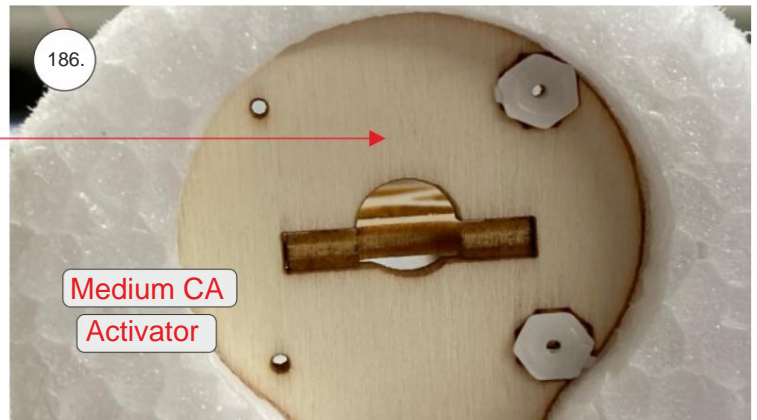

Spojovací díly

ocel. struna 0,8x1000	1x
bowden 400mm	2x
smrk 3x10x380mm	1x
smrk 3x10x620mm	1x

sáček

uhlíková kulatina 1,5x100mm	1x
uhlíková pásovina 4x0.5x165	1x
kul. vidlička +šroub	4x
konc. bow. 1,5	2x
Vidlička+čep	2x
konc.bowdenu 1	2x
quicklock 0,8	4x
dural M4 nízká	2x
šroub M4x25	2x
šroub 2,9x13	4x
M3 x 20	2x
matice M3	4x
podložka 3	4x
podložka 3 velká	4x

3D tisk

páky	1x
střed Z	1x
střed P	1x
třmen	2x
ostruha	1x
disky	2x
vyosení motoru	1x

STEP
2

We wish you many happy flying hours with the Step2 model.
Your RC Factory team