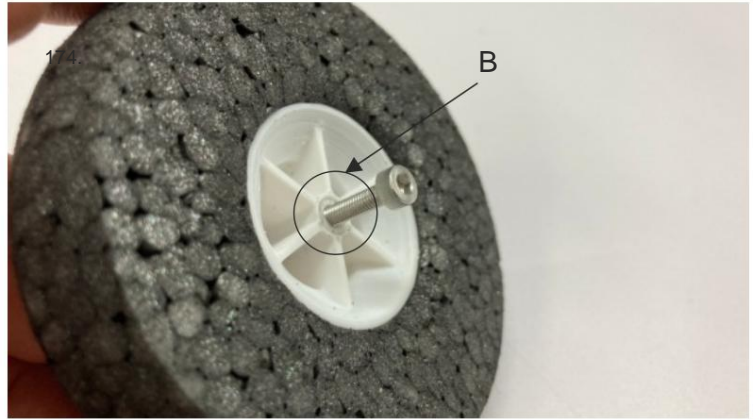

Spojovací díly

ocel. struna 0,8x1000	1x
bowden 400mm	2x
smrk 3x10x380mm	1x
smrk 3x10x620mm	1x

sáček

uhlíková kulatina 1,5x100mm	1x
uhlíková pásovina 4x0.5x165	1x
kul. vidlička +šroub	4x
konc. bow. 1,5	2x
Vidlička+čep	2x
konc.bowdenu 1	2x
quicklock 0,8	4x
dural M4 nízká	2x
šroub M4x25	2x
šroub 2,9x13	4x
M3 x 20	2x
matice M3	4x
podložka 3	4x
podložka 3 velká	4x

3D tisk

páky	1x
střed Z	1x
střed P	1x
třmen	2x
ostruha	1x
disky	2x
vyosení motoru	1x

STEP
2

We wish you many happy flying hours with the Step2 model.
Your RC Factory team