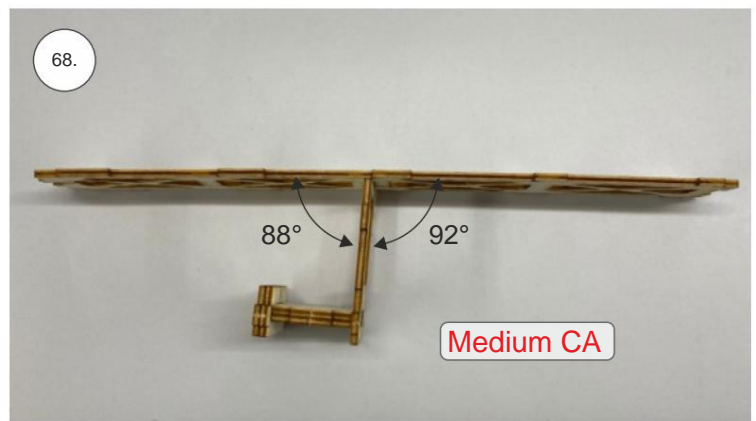

Spojovací díly

ocel. struna 0,8x1000	1x
bowden 400mm	2x
smrk 3x10x380mm	1x
smrk 3x10x620mm	1x

sáček

uhlíková kulatina 1,5x100mm	1x
uhlíková pásovina 4x0.5x165	1x
kul. vidlička +šroub	4x
konc. bow. 1,5	2x
Vidlička+čep	2x
konc.bowdenu 1	2x
quicklock 0,8	4x
dural M4 nízká	2x
šroub M4x25	2x
šroub 2,9x13	4x
M3 x 20	2x
matice M3	4x
podložka 3	4x
podložka 3 velká	4x

3D tisk

páky	1x
střed Z	1x
střed P	1x
třmen	2x
ostruha	1x
disky	2x
vyosení motoru	1x

STEP
2

We wish you many happy flying hours with the Step2 model.
Your RC Factory team