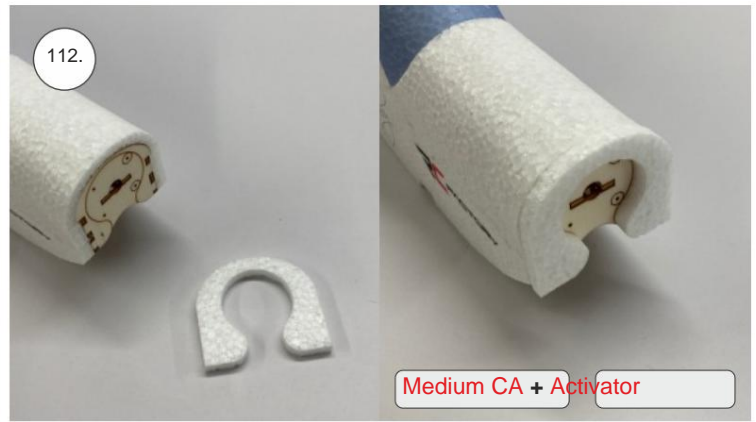

Spojovací díly

ocel. struna 0,8x1000	1x
bowden 400mm	2x
smrk 3x10x380mm	1x
smrk 3x10x620mm	1x

sáček

uhlíková kulatina 1,5x100mm	1x
uhlíková pásovina 4x0.5x165	1x
kul. vidlička +šroub	4x
konc. bow. 1,5	2x
Vidlička+čep	2x
konc.bowdenu 1	2x
quicklock 0,8	4x
dural M4 nízká	2x
šroub M4x25	2x
šroub 2,9x13	4x
M3 x 20	2x
matice M3	4x
podložka 3	4x
podložka 3 velká	4x

3D tisk

páky	1x
střed Z	1x
střed P	1x
třmen	2x
ostruha	1x
disky	2x
vyosení motoru	1x

STEP
2

We wish you many happy flying hours with the Step2 model.
Your RC Factory team