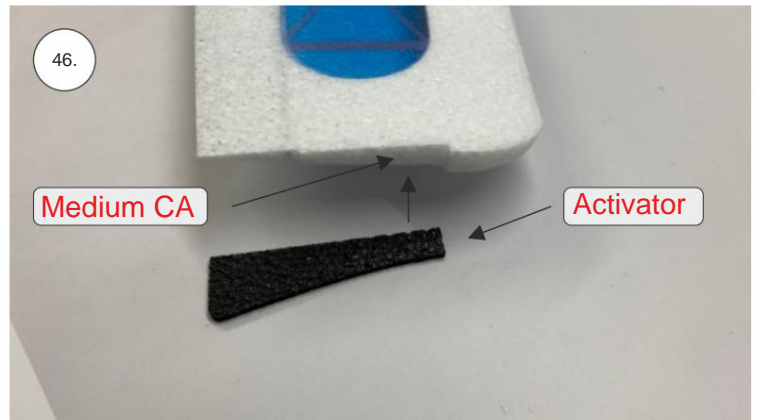

Spojovací díly

ocel. struna 0,8x1000	1x
bowden 400mm	2x
smrk 3x10x380mm	1x
smrk 3x10x620mm	1x

sáček

uhlíková kulatina 1,5x100mm	1x
uhlíková pásovina 4x0.5x165	1x
kul. vidlička +šroub	4x
konc. bow. 1,5	2x
Vidlička+čep	2x
konc.bowdenu 1	2x
quicklock 0,8	4x
dural M4 nízká	2x
šroub M4x25	2x
šroub 2,9x13	4x
M3 x 20	2x
matice M3	4x
podložka 3	4x
podložka 3 velká	4x

3D tisk

páky	1x
střed Z	1x
střed P	1x
třmen	2x
ostruha	1x
disky	2x
vyosení motoru	1x

STEP
2

We wish you many happy flying hours with the Step2 model.
Your RC Factory team