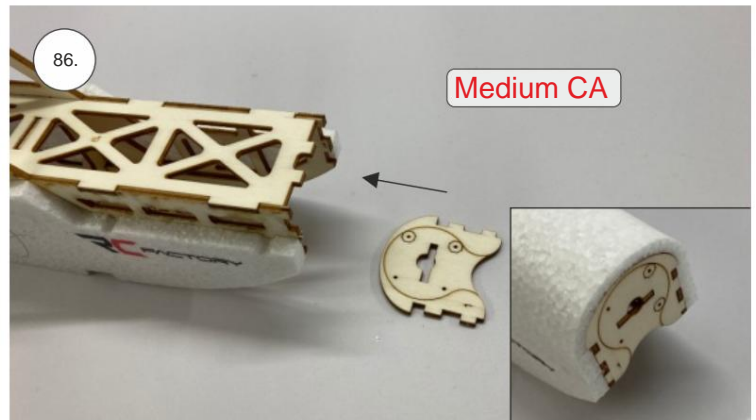

Spojovací díly

ocel. struna 0,8x1000	1x
bowden 400mm	2x
smrk 3x10x380mm	1x
smrk 3x10x620mm	1x

sáček

uhlíková kulatina 1,5x100mm	1x
uhlíková pásovina 4x0.5x165	1x
kul. vidlička +šroub	4x
konc. bow. 1,5	2x
Vidlička+čep	2x
konc.bowdenu 1	2x
quicklock 0,8	4x
dural M4 nízká	2x
šroub M4x25	2x
šroub 2,9x13	4x
M3 x 20	2x
matice M3	4x
podložka 3	4x
podložka 3 velká	4x

3D tisk

páky	1x
střed Z	1x
střed P	1x
třmen	2x
ostruha	1x
disky	2x
vyosení motoru	1x

STEP
2

We wish you many happy flying hours with the Step2 model.
Your RC Factory team