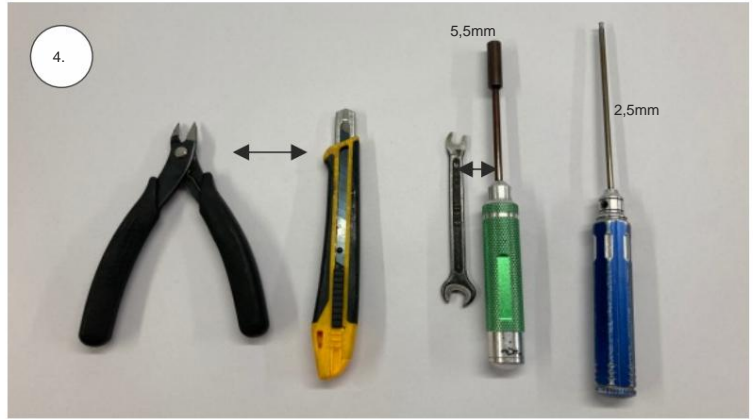

STEP 2

 1140 mm 830 mm	 350g	 Li-pol 2-3s	 2204-2206	 8" - 9"
---	---	---	--	--

EPP díly

křídla	3x
trup	1x
Vop	1x
Sop	1x
kabina	1x
haubna	1x
kolečka	2x
SFG	2x

Dřevěné díly

Prékližkové díly	3x
------------------	----

Spojovací díly

ocel. struna 0,8x1000	1x
bowden 400mm	2x
smrk 3x10x380mm	1x
smrk 3x10x620mm	1x

sáček

uhlíková kulatina 1,5x100mm	1x
uhlíková pásovina 4x0.5x165	1x
kul. vidlička +šroub	4x
konc. bow. 1,5	2x
Vidlička+čep	2x
konc.bowdenu 1	2x
quicklock 0,8	4x
dural M4 nízká	2x
šroub M4x25	2x
šroub 2,9x13	4x
M3 x 20	2x
matice M3	4x
podložka 3	4x
podložka 3 velká	4x

3D tisk

páky	1x
střed Z	1x
střed P	1x
třmen	2x
ostruha	1x
disky	2x
vyosení motoru	1x

STEP
2

We wish you many happy flying hours with the Step2 model.
Your RC Factory team