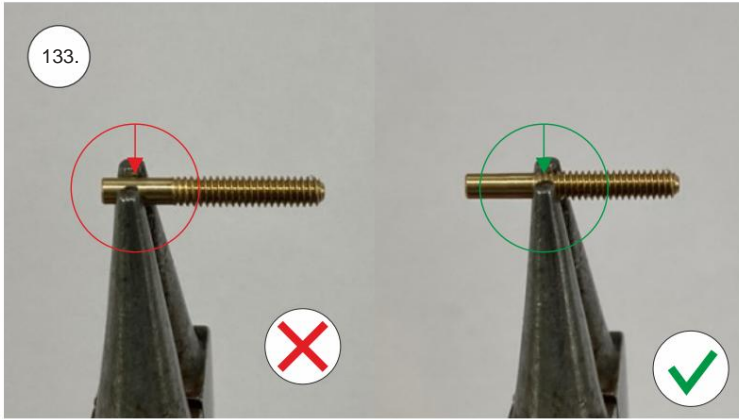

3D tisk

páky	1x
střed Z	1x
střed P	1x
třmen	2x
ostruha	1x
disky	2x
vyosení motoru	1x

STEP
2

We wish you many happy flying hours with the Step2 model.
Your RC Factory team