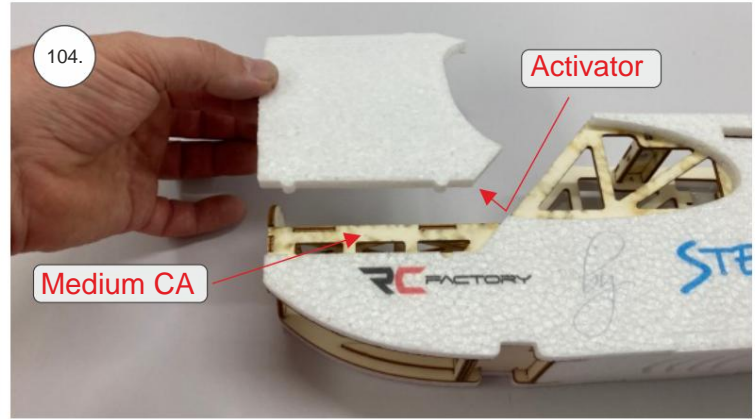

Spojovací díly

ocel. struna 0,8x1000	1x
bowden 400mm	2x
smrk 3x10x380mm	1x
smrk 3x10x620mm	1x

sáček

uhlíková kulatina 1,5x100mm	1x
uhlíková pásovina 4x0.5x165	1x
kul. vidlička +šroub	4x
konc. bow. 1,5	2x
Vidlička+čep	2x
konc.bowdenu 1	2x
quicklock 0,8	4x
dural M4 nízká	2x
šroub M4x25	2x
šroub 2,9x13	4x
M3 x 20	2x
matice M3	4x
podložka 3	4x
podložka 3 velká	4x

3D tisk

páky	1x
střed Z	1x
střed P	1x
třmen	2x
ostruha	1x
disky	2x
vyosení motoru	1x

STEP
2

We wish you many happy flying hours with the Step2 model.
Your RC Factory team