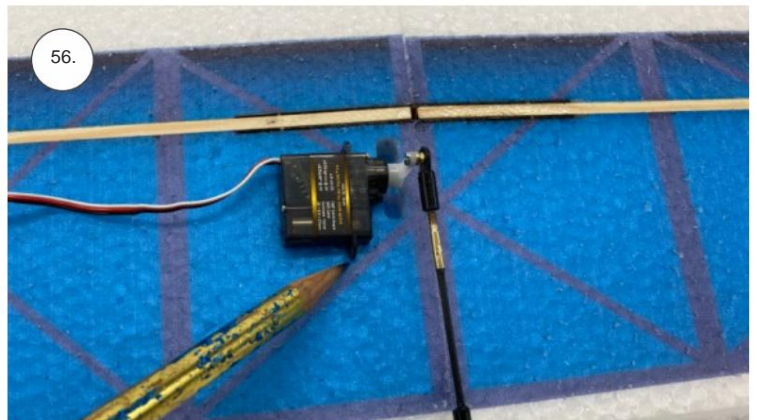

Spojovací díly

ocel. struna 0,8x1000	1x
bowden 400mm	2x
smrk 3x10x380mm	1x
smrk 3x10x620mm	1x

sáček

uhlíková kulatina 1,5x100mm	1x
uhlíková pásovina 4x0.5x165	1x
kul. vidlička +šroub	4x
konc. bow. 1,5	2x
Vidlička+čep	2x
konc.bowdenu 1	2x
quicklock 0,8	4x
dural M4 nízká	2x
šroub M4x25	2x
šroub 2,9x13	4x
M3 x 20	2x
matice M3	4x
podložka 3	4x
podložka 3 velká	4x

3D tisk

páky	1x
střed Z	1x
střed P	1x
třmen	2x
ostruha	1x
disky	2x
vyosení motoru	1x

STEP
2

We wish you many happy flying hours with the Step2 model.
Your RC Factory team