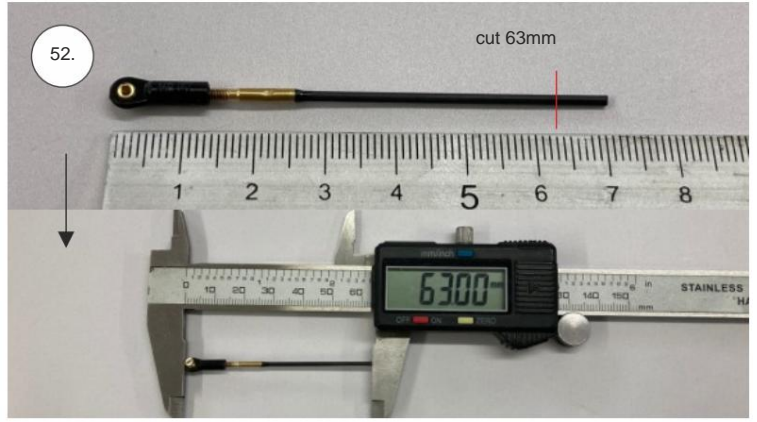

Spojovací díly

ocel. struna 0,8x1000	1x
bowden 400mm	2x
smrk 3x10x380mm	1x
smrk 3x10x620mm	1x

sáček

uhlíková kulatina 1,5x100mm	1x
uhlíková pásovina 4x0.5x165	1x
kul. vidlička +šroub	4x
konc. bow. 1,5	2x
Vidlička+čep	2x
konc.bowdenu 1	2x
quicklock 0,8	4x
dural M4 nízká	2x
šroub M4x25	2x
šroub 2,9x13	4x
M3 x 20	2x
matice M3	4x
podložka 3	4x
podložka 3 velká	4x

3D tisk

páky	1x
střed Z	1x
střed P	1x
třmen	2x
ostruha	1x
disky	2x
vyosení motoru	1x

STEP
2

We wish you many happy flying hours with the Step2 model.
Your RC Factory team