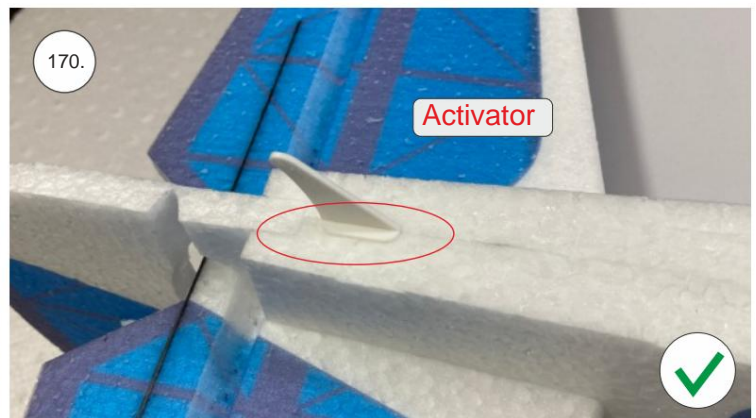

Spojovací díly

ocel. struna 0,8x1000	1x
bowden 400mm	2x
smrk 3x10x380mm	1x
smrk 3x10x620mm	1x

sáček

uhlíková kulatina 1,5x100mm	1x
uhlíková pásovina 4x0.5x165	1x
kul. vidlička +šroub	4x
konc. bow. 1,5	2x
Vidlička+čep	2x
konc.bowdenu 1	2x
quicklock 0,8	4x
dural M4 nízká	2x
šroub M4x25	2x
šroub 2,9x13	4x
M3 x 20	2x
matice M3	4x
podložka 3	4x
podložka 3 velká	4x

3D tisk

páky	1x
střed Z	1x
střed P	1x
třmen	2x
ostruha	1x
disky	2x
vyosení motoru	1x

STEP
2

We wish you many happy flying hours with the Step2 model.
Your RC Factory team