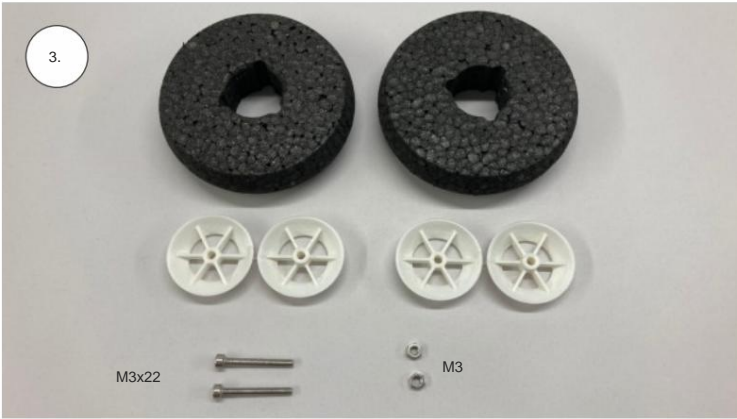

STEP 2

 1140 mm 830 mm	 350g	 Li-pol 2-3s	 2204-2206	 8" - 9"
---	---	---	--	--

EPP díly

křídla	3x
trup	1x
Vop	1x
Sop	1x
kabina	1x
haubna	1x
kolečka	2x
SFG	2x

Dřevěné díly

Prékližkové díly	3x
------------------	----

Spojovací díly

ocel. struna 0,8x1000	1x
bowden 400mm	2x
smrk 3x10x380mm	1x
smrk 3x10x620mm	1x

sáček

uhlíková kulatina 1,5x100mm	1x
uhlíková pásovina 4x0.5x165	1x
kul. vidlička +šroub	4x
konc. bow. 1,5	2x
Vidlička+čep	2x
konc.bowdenu 1	2x
quicklock 0,8	4x
dural M4 nízká	2x
šroub M4x25	2x
šroub 2,9x13	4x
M3 x 20	2x
matice M3	4x
podložka 3	4x
podložka 3 velká	4x

3D tisk

páky	1x
střed Z	1x
střed P	1x
třmen	2x
ostruha	1x
disky	2x
vyosení motoru	1x

STEP
2

We wish you many happy flying hours with the Step2 model.
Your RC Factory team