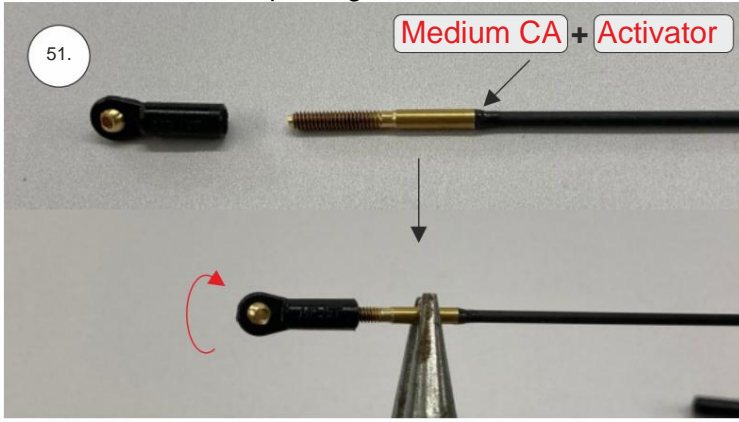

Spojovací díly

ocel. struna 0,8x1000	1x
bowden 400mm	2x
smrk 3x10x380mm	1x
smrk 3x10x620mm	1x

sáček

uhlíková kulatina 1,5x100mm	1x
uhlíková pásovina 4x0.5x165	1x
kul. vidlička +šroub	4x
konc. bow. 1,5	2x
Vidlička+čep	2x
konc.bowdenu 1	2x
quicklock 0,8	4x
dural M4 nízká	2x
šroub M4x25	2x
šroub 2,9x13	4x
M3 x 20	2x
matice M3	4x
podložka 3	4x
podložka 3 velká	4x

3D tisk

páky	1x
střed Z	1x
střed P	1x
třmen	2x
ostruha	1x
disky	2x
vyosení motoru	1x

STEP
2

We wish you many happy flying hours with the Step2 model.
Your RC Factory team