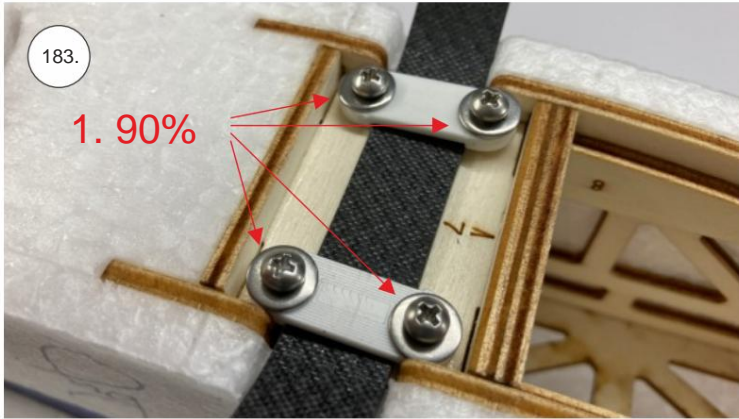

Spojovací díly

ocel. struna 0,8x1000	1x
bowden 400mm	2x
smrk 3x10x380mm	1x
smrk 3x10x620mm	1x

sáček

uhlíková kulatina 1,5x100mm	1x
uhlíková pásovina 4x0.5x165	1x
kul. vidlička +šroub	4x
konc. bow. 1,5	2x
Vidlička+čep	2x
konc.bowdenu 1	2x
quicklock 0,8	4x
dural M4 nízká	2x
šroub M4x25	2x
šroub 2,9x13	4x
M3 x 20	2x
matice M3	4x
podložka 3	4x
podložka 3 velká	4x

3D tisk

páky	1x
střed Z	1x
střed P	1x
třmen	2x
ostruha	1x
disky	2x
vyosení motoru	1x

STEP
2

We wish you many happy flying hours with the Step2 model.
Your RC Factory team