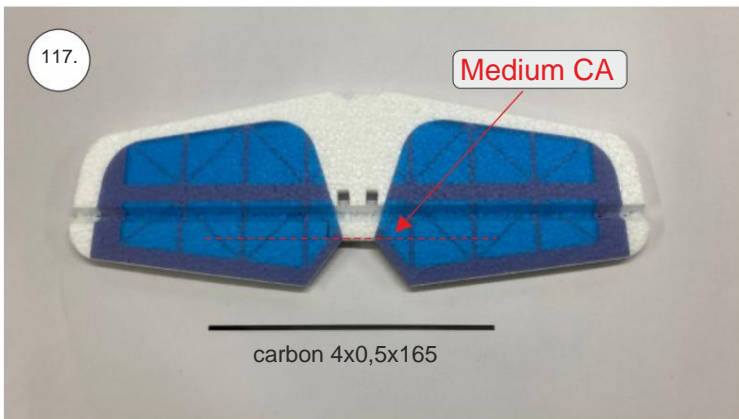

Spojovací díly

ocel. struna 0,8x1000	1x
bowden 400mm	2x
smrk 3x10x380mm	1x
smrk 3x10x620mm	1x

sáček

uhlíková kulatina 1,5x100mm	1x
uhlíková pásovina 4x0.5x165	1x
kul. vidlička +šroub	4x
konc. bow. 1,5	2x
Vidlička+čep	2x
konc.bowdenu 1	2x
quicklock 0,8	4x
dural M4 nízká	2x
šroub M4x25	2x
šroub 2,9x13	4x
M3 x 20	2x
matice M3	4x
podložka 3	4x
podložka 3 velká	4x

3D tisk

páky	1x
střed Z	1x
střed P	1x
třmen	2x
ostruha	1x
disky	2x
vyosení motoru	1x

STEP
2

We wish you many happy flying hours with the Step2 model.
Your RC Factory team