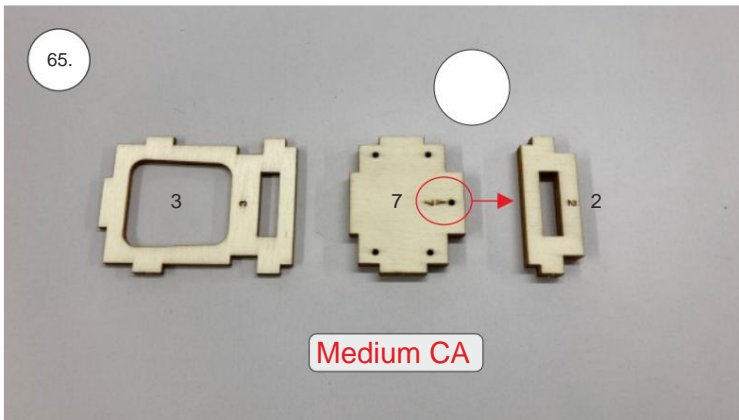

Spojovací díly

ocel. struna 0,8x1000	1x
bowden 400mm	2x
smrk 3x10x380mm	1x
smrk 3x10x620mm	1x

sáček

uhlíková kulatina 1,5x100mm	1x
uhlíková pásovina 4x0.5x165	1x
kul. vidlička +šroub	4x
konc. bow. 1,5	2x
Vidlička+čep	2x
konc.bowdenu 1	2x
quicklock 0,8	4x
dural M4 nízká	2x
šroub M4x25	2x
šroub 2,9x13	4x
M3 x 20	2x
matice M3	4x
podložka 3	4x
podložka 3 velká	4x

3D tisk

páky	1x
střed Z	1x
střed P	1x
třmen	2x
ostruha	1x
disky	2x
vyosení motoru	1x

STEP
2

We wish you many happy flying hours with the Step2 model.
Your RC Factory team