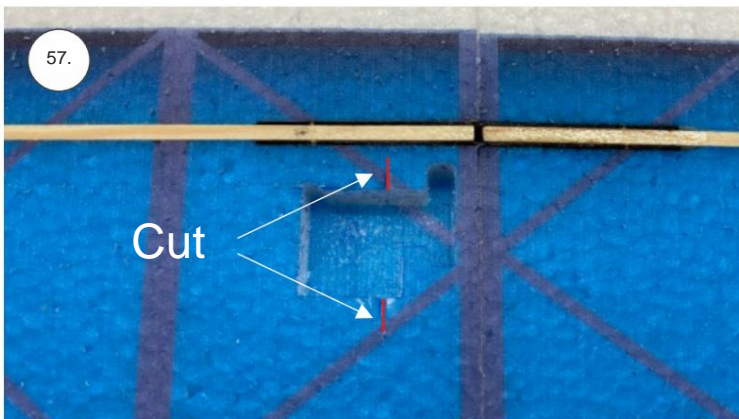

Spojovací díly

ocel. struna 0,8x1000	1x
bowden 400mm	2x
smrk 3x10x380mm	1x
smrk 3x10x620mm	1x

sáček

uhlíková kulatina 1,5x100mm	1x
uhlíková pásovina 4x0.5x165	1x
kul. vidlička +šroub	4x
konc. bow. 1,5	2x
Vidlička+čep	2x
konc.bowdenu 1	2x
quicklock 0,8	4x
dural M4 nízká	2x
šroub M4x25	2x
šroub 2,9x13	4x
M3 x 20	2x
matice M3	4x
podložka 3	4x
podložka 3 velká	4x

3D tisk

páky	1x
střed Z	1x
střed P	1x
třmen	2x
ostruha	1x
disky	2x
vyosení motoru	1x

STEP
2

We wish you many happy flying hours with the Step2 model.
Your RC Factory team