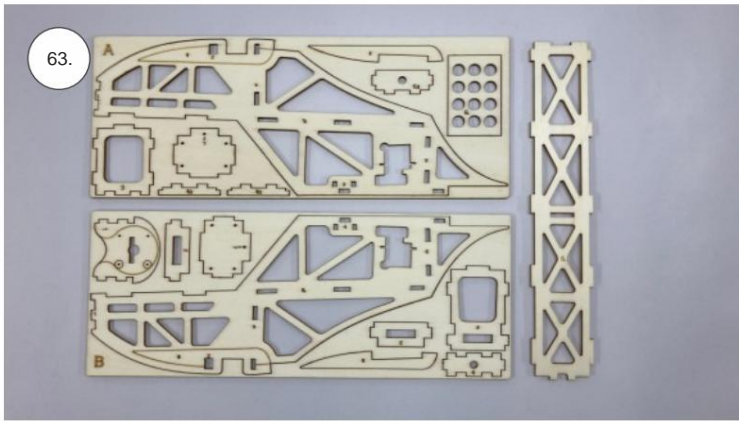

STEP 2

 1140 mm 830 mm	 350g	 Li-pol 2-3s	 2204-2206	 8" - 9"
---	---	---	--	--

EPP díly

křídla	3x
trup	1x
Vop	1x
Sop	1x
kabina	1x
haubna	1x
kolečka	2x
SFG	2x

Dřevěné díly

Prékližkové díly	3x
------------------	----

Spojovací díly

ocel. struna 0,8x1000	1x
bowden 400mm	2x
smrk 3x10x380mm	1x
smrk 3x10x620mm	1x

sáček

uhlíková kulatina 1,5x100mm	1x
uhlíková pásovina 4x0.5x165	1x
kul. vidlička +šroub	4x
konc. bow. 1,5	2x
Vidlička+čep	2x
konc.bowdenu 1	2x
quicklock 0,8	4x
dural M4 nízká	2x
šroub M4x25	2x
šroub 2,9x13	4x
M3 x 20	2x
matice M3	4x
podložka 3	4x
podložka 3 velká	4x

3D tisk

páky	1x
střed Z	1x
střed P	1x
třmen	2x
ostruha	1x
disky	2x
vyosení motoru	1x

STEP
2

We wish you many happy flying hours with the Step2 model.
Your RC Factory team