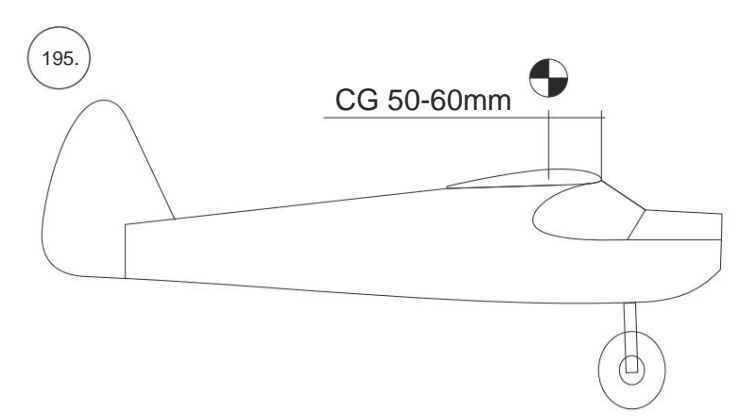

STEP 2

 1140 mm 830 mm	 350g	 Li-pol 2-3s	 2204-2206	 8" - 9"
---	---	---	--	--

EPP díly

křídla	3x
trup	1x
Vop	1x
Sop	1x
kabina	1x
haubna	1x
kolečka	2x
SFG	2x

Dřevěné díly

Prékližkové díly	3x
------------------	----

Spojovací díly

ocel. struna 0,8x1000	1x
bowden 400mm	2x
smrk 3x10x380mm	1x
smrk 3x10x620mm	1x

sáček

uhlíková kulatina 1,5x100mm	1x
uhlíková pásovina 4x0.5x165	1x
kul. vidlička +šroub	4x
konc. bow. 1,5	2x
Vidlička+čep	2x
konc.bowdenu 1	2x
quicklock 0,8	4x
dural M4 nízká	2x
šroub M4x25	2x
šroub 2,9x13	4x
M3 x 20	2x
matice M3	4x
podložka 3	4x
podložka 3 velká	4x

3D tisk

páky	1x
střed Z	1x
střed P	1x
třmen	2x
ostruha	1x
disky	2x
vyosení motoru	1x

STEP
2

We wish you many happy flying hours with the Step2 model.
Your RC Factory team