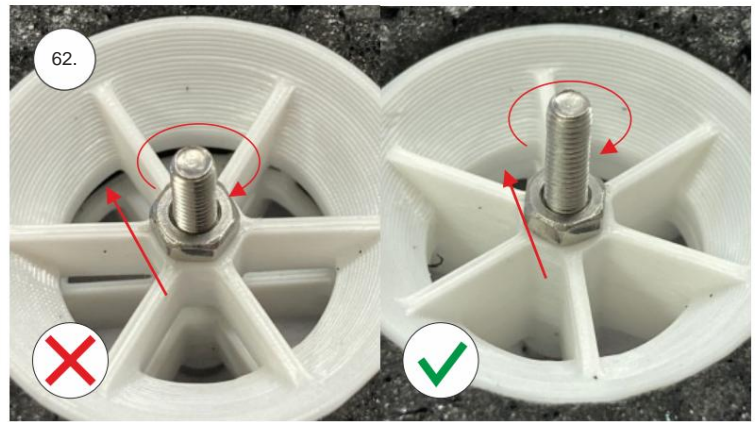

Spojovací díly

ocel. struna 0,8x1000	1x
bowden 400mm	2x
smrk 3x10x380mm	1x
smrk 3x10x620mm	1x

sáček

uhlíková kulatina 1,5x100mm	1x
uhlíková pásovina 4x0.5x165	1x
kul. vidlička +šroub	4x
konc. bow. 1,5	2x
Vidlička+čep	2x
konc.bowdenu 1	2x
quicklock 0,8	4x
dural M4 nízká	2x
šroub M4x25	2x
šroub 2,9x13	4x
M3 x 20	2x
matice M3	4x
podložka 3	4x
podložka 3 velká	4x

3D tisk

páky	1x
střed Z	1x
střed P	1x
třmen	2x
ostruha	1x
disky	2x
vyosení motoru	1x

STEP
2

We wish you many happy flying hours with the Step2 model.
Your RC Factory team