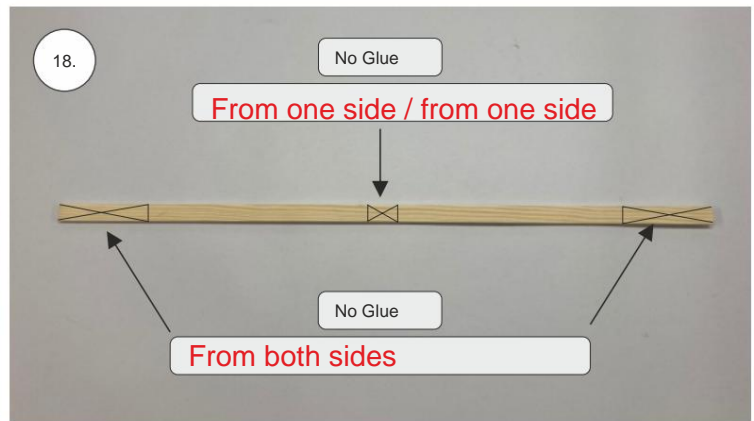

Spojovací díly

ocel. struna 0,8x1000	1x
bowden 400mm	2x
smrk 3x10x380mm	1x
smrk 3x10x620mm	1x

sáček

uhlíková kulatina 1,5x100mm	1x
uhlíková pásovina 4x0.5x165	1x
kul. vidlička +šroub	4x
konc. bow. 1,5	2x
Vidlička+čep	2x
konc.bowdenu 1	2x
quicklock 0,8	4x
dural M4 nízká	2x
šroub M4x25	2x
šroub 2,9x13	4x
M3 x 20	2x
matice M3	4x
podložka 3	4x
podložka 3 velká	4x

3D tisk

páky	1x
střed Z	1x
střed P	1x
třmen	2x
ostruha	1x
disky	2x
vyosení motoru	1x

STEP
2

We wish you many happy flying hours with the Step2 model.
Your RC Factory team