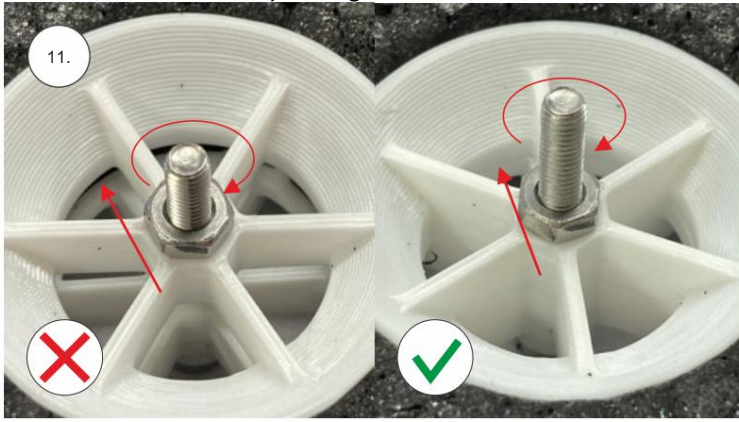

STEP 2

 1140 mm 830 mm	 350g	 Li-pol 2-3s	 2204-2206	 8" - 9"
---	---	---	--	--

EPP díly

křídla	3x
trup	1x
Vop	1x
Sop	1x
kabina	1x
haubna	1x
kolečka	2x
SFG	2x

Dřevěné díly

Prékližkové díly	3x
------------------	----

Spojovací díly

ocel. struna 0,8x1000	1x
bowden 400mm	2x
smrk 3x10x380mm	1x
smrk 3x10x620mm	1x

sáček

uhlíková kulatina 1,5x100mm	1x
uhlíková pásovina 4x0.5x165	1x
kul. vidlička +šroub	4x
konc. bow. 1,5	2x
Vidlička+čep	2x
konc.bowdenu 1	2x
quicklock 0,8	4x
dural M4 nízká	2x
šroub M4x25	2x
šroub 2,9x13	4x
M3 x 20	2x
matice M3	4x
podložka 3	4x
podložka 3 velká	4x

3D tisk

páky	1x
střed Z	1x
střed P	1x
třmen	2x
ostruha	1x
disky	2x
vyosení motoru	1x

STEP
2

We wish you many happy flying hours with the Step2 model.
Your RC Factory team