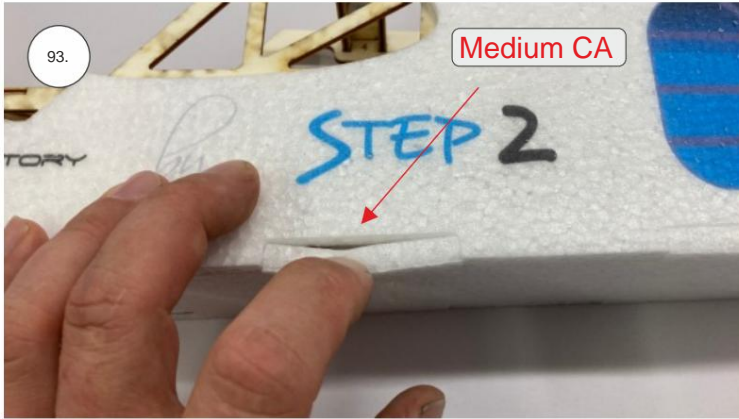

Spojovací díly

ocel. struna 0,8x1000	1x
bowden 400mm	2x
smrk 3x10x380mm	1x
smrk 3x10x620mm	1x

sáček

uhlíková kulatina 1,5x100mm	1x
uhlíková pásovina 4x0.5x165	1x
kul. vidlička +šroub	4x
konc. bow. 1,5	2x
Vidlička+čep	2x
konc.bowdenu 1	2x
quicklock 0,8	4x
dural M4 nízká	2x
šroub M4x25	2x
šroub 2,9x13	4x
M3 x 20	2x
matice M3	4x
podložka 3	4x
podložka 3 velká	4x

3D tisk

páky	1x
střed Z	1x
střed P	1x
třmen	2x
ostruha	1x
disky	2x
vyosení motoru	1x

STEP
2

We wish you many happy flying hours with the Step2 model.
Your RC Factory team