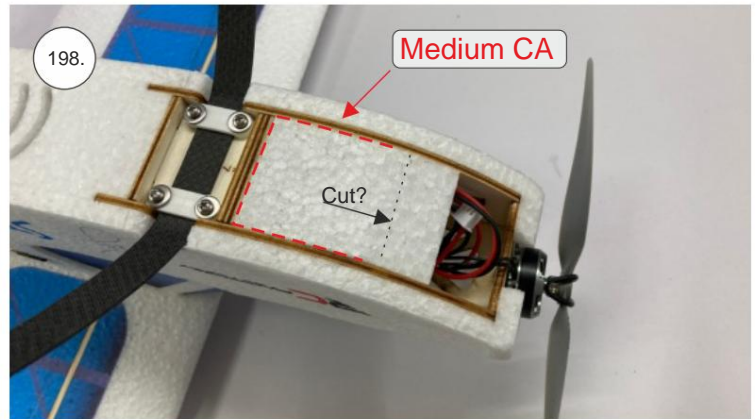

Spojovací díly

ocel. struna 0,8x1000	1x
bowden 400mm	2x
smrk 3x10x380mm	1x
smrk 3x10x620mm	1x

sáček

uhlíková kulatina 1,5x100mm	1x
uhlíková pásovina 4x0.5x165	1x
kul. vidlička +šroub	4x
konc. bow. 1,5	2x
Vidlička+čep	2x
konc.bowdenu 1	2x
quicklock 0,8	4x
dural M4 nízká	2x
šroub M4x25	2x
šroub 2,9x13	4x
M3 x 20	2x
matice M3	4x
podložka 3	4x
podložka 3 velká	4x

3D tisk

páky	1x
střed Z	1x
střed P	1x
třmen	2x
ostruha	1x
disky	2x
vyosení motoru	1x

STEP
2

We wish you many happy flying hours with the Step2 model.
Your RC Factory team