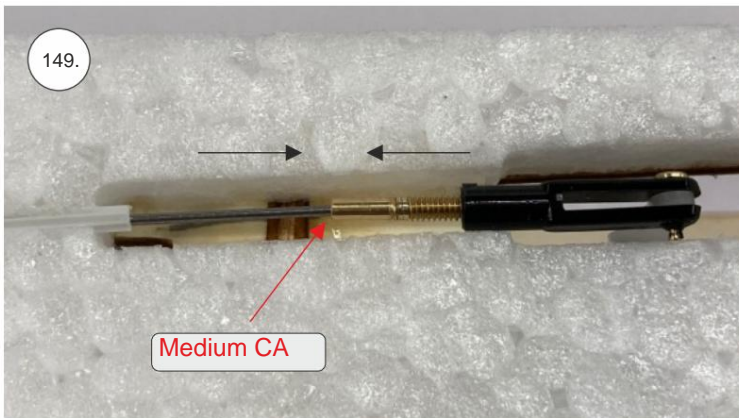

Spojovací díly

ocel. struna 0,8x1000	1x
bowden 400mm	2x
smrk 3x10x380mm	1x
smrk 3x10x620mm	1x

sáček

uhlíková kulatina 1,5x100mm	1x
uhlíková pásovina 4x0.5x165	1x
kul. vidlička +šroub	4x
konc. bow. 1,5	2x
Vidlička+čep	2x
konc.bowdenu 1	2x
quicklock 0,8	4x
dural M4 nízká	2x
šroub M4x25	2x
šroub 2,9x13	4x
M3 x 20	2x
matice M3	4x
podložka 3	4x
podložka 3 velká	4x

3D tisk

páky	1x
střed Z	1x
střed P	1x
třmen	2x
ostruha	1x
disky	2x
vyosení motoru	1x

STEP
2

We wish you many happy flying hours with the Step2 model.
Your RC Factory team