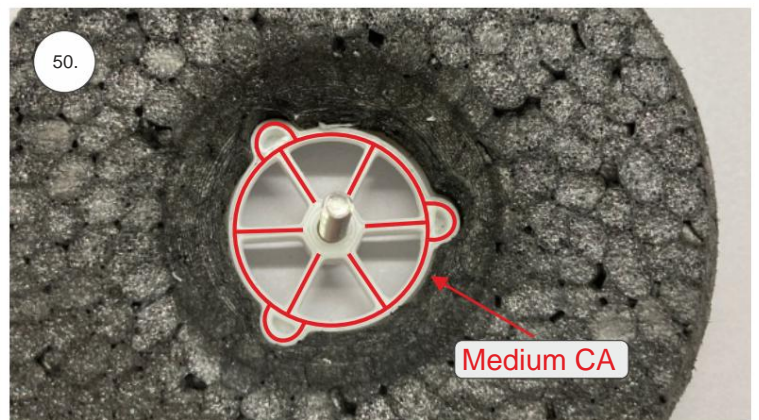

Spojovací díly

ocel. struna 0,8x1000	1x
bowden 400mm	2x
smrk 3x10x380mm	1x
smrk 3x10x620mm	1x

sáček

uhlíková kulatina 1,5x100mm	1x
uhlíková pásovina 4x0.5x165	1x
kul. vidlička +šroub	4x
konc. bow. 1,5	2x
Vidlička+čep	2x
konc.bowdenu 1	2x
quicklock 0,8	4x
dural M4 nízká	2x
šroub M4x25	2x
šroub 2,9x13	4x
M3 x 20	2x
matice M3	4x
podložka 3	4x
podložka 3 velká	4x

3D tisk

páky	1x
střed Z	1x
střed P	1x
třmen	2x
ostruha	1x
disky	2x
vyosení motoru	1x

STEP
2

We wish you many happy flying hours with the Step2 model.
Your RC Factory team