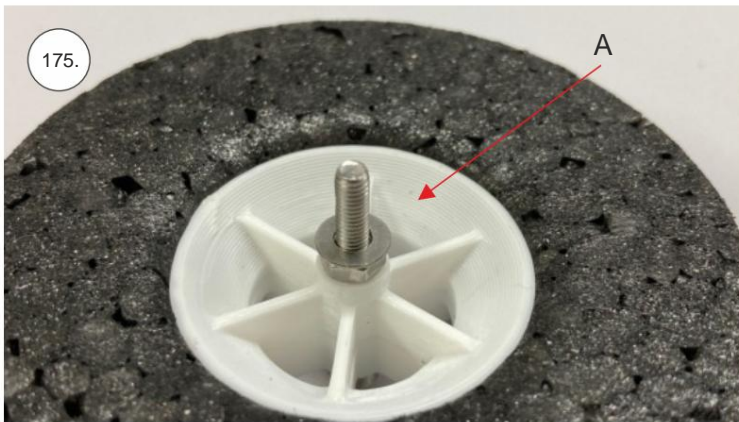

Spojovací díly

ocel. struna 0,8x1000	1x
bowden 400mm	2x
smrk 3x10x380mm	1x
smrk 3x10x620mm	1x

sáček

uhlíková kulatina 1,5x100mm	1x
uhlíková pásovina 4x0.5x165	1x
kul. vidlička +šroub	4x
konc. bow. 1,5	2x
Vidlička+čep	2x
konc.bowdenu 1	2x
quicklock 0,8	4x
dural M4 nízká	2x
šroub M4x25	2x
šroub 2,9x13	4x
M3 x 20	2x
matice M3	4x
podložka 3	4x
podložka 3 velká	4x

3D tisk

páky	1x
střed Z	1x
střed P	1x
třmen	2x
ostruha	1x
disky	2x
vyosení motoru	1x

STEP
2

We wish you many happy flying hours with the Step2 model.
Your RC Factory team