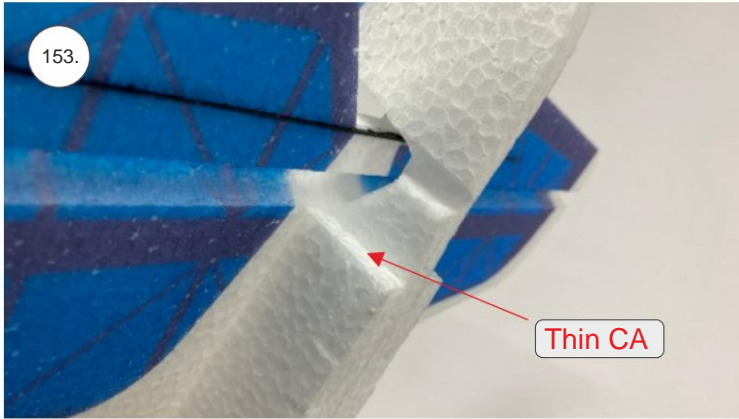

Spojovací díly

ocel. struna 0,8x1000	1x
bowden 400mm	2x
smrk 3x10x380mm	1x
smrk 3x10x620mm	1x

sáček

uhlíková kulatina 1,5x100mm	1x
uhlíková pásovina 4x0.5x165	1x
kul. vidlička +šroub	4x
konc. bow. 1,5	2x
Vidlička+čep	2x
konc.bowdenu 1	2x
quicklock 0,8	4x
dural M4 nízká	2x
šroub M4x25	2x
šroub 2,9x13	4x
M3 x 20	2x
matice M3	4x
podložka 3	4x
podložka 3 velká	4x

3D tisk

páky	1x
střed Z	1x
střed P	1x
třmen	2x
ostruha	1x
disky	2x
vyosení motoru	1x

STEP
2

We wish you many happy flying hours with the Step2 model.
Your RC Factory team