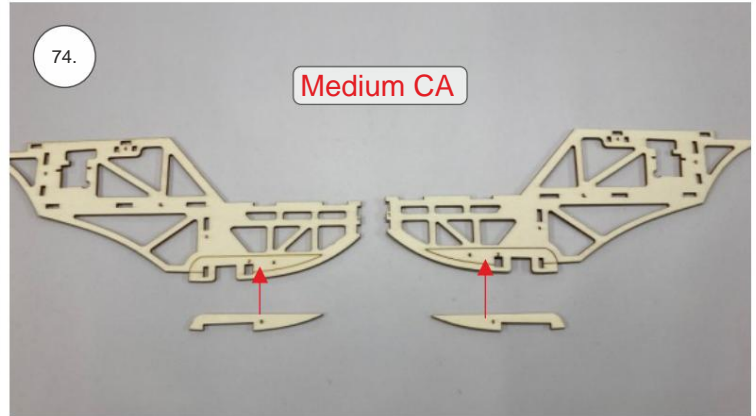

STEP 2

 1140 mm 830 mm	 350g	 Li-pol 2-3s	 2204-2206	 8" - 9"
---	---	---	--	--

EPP díly

křídla	3x
trup	1x
Vop	1x
Sop	1x
kabina	1x
haubna	1x
kolečka	2x
SFG	2x

Dřevěné díly

Prékližkové díly	3x
------------------	----

Spojovací díly

ocel. struna 0,8x1000	1x
bowden 400mm	2x
smrk 3x10x380mm	1x
smrk 3x10x620mm	1x

sáček

uhlíková kulatina 1,5x100mm	1x
uhlíková pásovina 4x0.5x165	1x
kul. vidlička +šroub	4x
konc. bow. 1,5	2x
Vidlička+čep	2x
konc.bowdenu 1	2x
quicklock 0,8	4x
dural M4 nízká	2x
šroub M4x25	2x
šroub 2,9x13	4x
M3 x 20	2x
matice M3	4x
podložka 3	4x
podložka 3 velká	4x

3D tisk

páky	1x
střed Z	1x
střed P	1x
třmen	2x
ostruha	1x
disky	2x
vyosení motoru	1x

STEP
2

We wish you many happy flying hours with the Step2 model.
Your RC Factory team