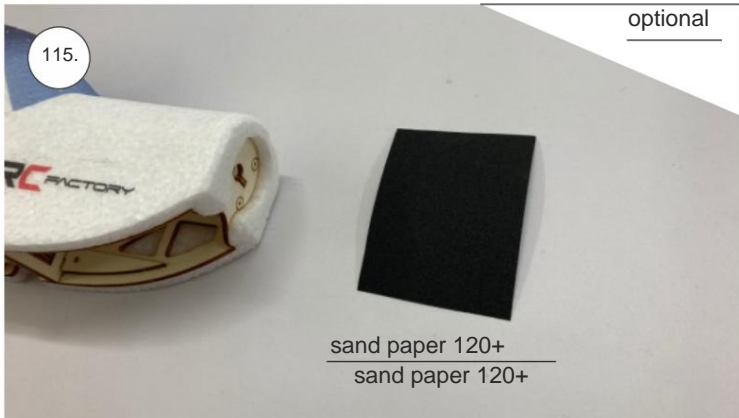

Spojovací díly

ocel. struna 0,8x1000	1x
bowden 400mm	2x
smrk 3x10x380mm	1x
smrk 3x10x620mm	1x

sáček

uhlíková kulatina 1,5x100mm	1x
uhlíková pásovina 4x0.5x165	1x
kul. vidlička +šroub	4x
konc. bow. 1,5	2x
Vidlička+čep	2x
konc.bowdenu 1	2x
quicklock 0,8	4x
dural M4 nízká	2x
šroub M4x25	2x
šroub 2,9x13	4x
M3 x 20	2x
matice M3	4x
podložka 3	4x
podložka 3 velká	4x

3D tisk

páky	1x
střed Z	1x
střed P	1x
třmen	2x
ostruha	1x
disky	2x
vyosení motoru	1x

STEP
2

We wish you many happy flying hours with the Step2 model.
Your RC Factory team