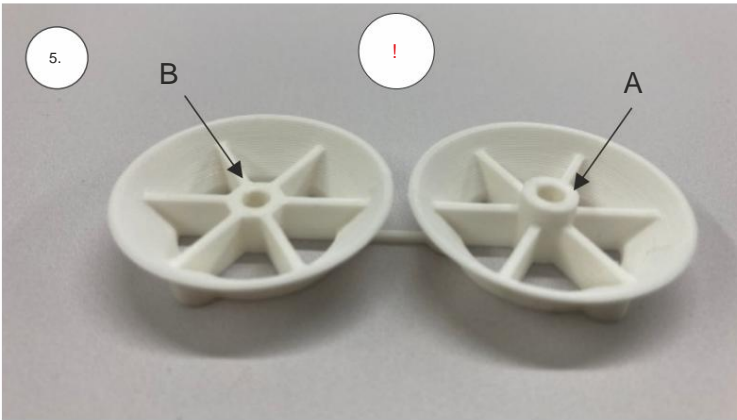

STEP 2

 1140 mm 830 mm	 350g	 Li-pol 2-3s	 2204-2206	 8" - 9"
---	---	---	--	--

EPP díly

křídla	3x
trup	1x
Vop	1x
Sop	1x
kabina	1x
haubna	1x
kolečka	2x
SFG	2x

Dřevěné díly

Prékližkové díly	3x
------------------	----

Spojovací díly

ocel. struna 0,8x1000	1x
bowden 400mm	2x
smrk 3x10x380mm	1x
smrk 3x10x620mm	1x

sáček

uhlíková kulatina 1,5x100mm	1x
uhlíková pásovina 4x0.5x165	1x
kul. vidlička +šroub	4x
konc. bow. 1,5	2x
Vidlička+čep	2x
konc.bowdenu 1	2x
quicklock 0,8	4x
dural M4 nízká	2x
šroub M4x25	2x
šroub 2,9x13	4x
M3 x 20	2x
matice M3	4x
podložka 3	4x
podložka 3 velká	4x

3D tisk

páky	1x
střed Z	1x
střed P	1x
třmen	2x
ostruha	1x
disky	2x
vyosení motoru	1x

STEP
2

We wish you many happy flying hours with the Step2 model.
Your RC Factory team