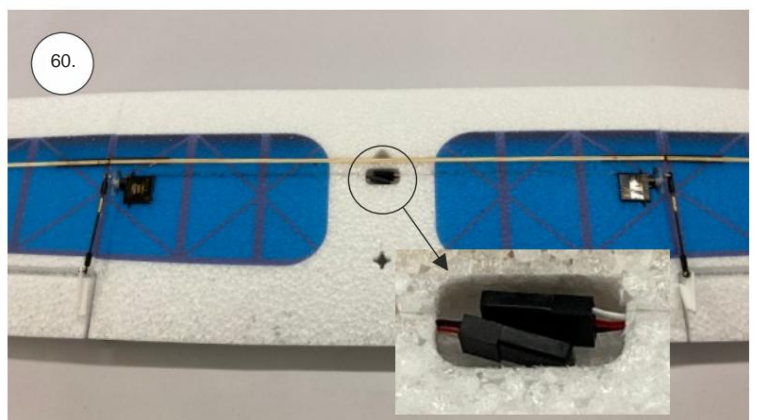

Spojovací díly

ocel. struna 0,8x1000	1x
bowden 400mm	2x
smrk 3x10x380mm	1x
smrk 3x10x620mm	1x

sáček

uhlíková kulatina 1,5x100mm	1x
uhlíková pásovina 4x0.5x165	1x
kul. vidlička +šroub	4x
konc. bow. 1,5	2x
Vidlička+čep	2x
konc.bowdenu 1	2x
quicklock 0,8	4x
dural M4 nízká	2x
šroub M4x25	2x
šroub 2,9x13	4x
M3 x 20	2x
matice M3	4x
podložka 3	4x
podložka 3 velká	4x

3D tisk

páky	1x
střed Z	1x
střed P	1x
třmen	2x
ostruha	1x
disky	2x
vyosení motoru	1x

STEP
2

We wish you many happy flying hours with the Step2 model.
Your RC Factory team