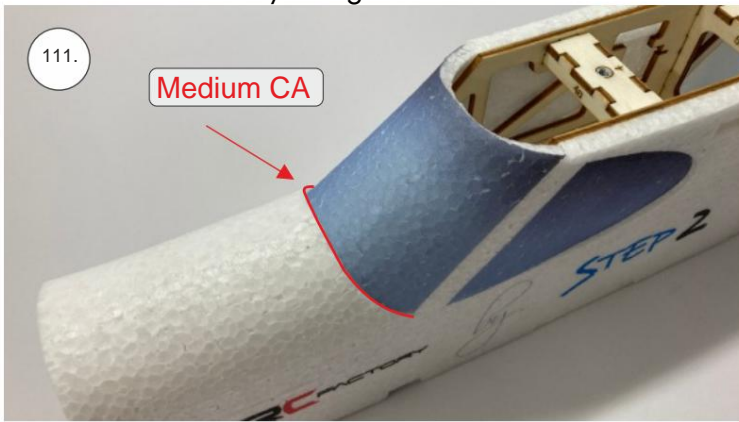

Spojovací díly

ocel. struna 0,8x1000	1x
bowden 400mm	2x
smrk 3x10x380mm	1x
smrk 3x10x620mm	1x

sáček

uhlíková kulatina 1,5x100mm	1x
uhlíková pásovina 4x0.5x165	1x
kul. vidlička +šroub	4x
konc. bow. 1,5	2x
Vidlička+čep	2x
konc.bowdenu 1	2x
quicklock 0,8	4x
dural M4 nízká	2x
šroub M4x25	2x
šroub 2,9x13	4x
M3 x 20	2x
matice M3	4x
podložka 3	4x
podložka 3 velká	4x

3D tisk

páky	1x
střed Z	1x
střed P	1x
třmen	2x
ostruha	1x
disky	2x
vyosení motoru	1x

STEP
2

We wish you many happy flying hours with the Step2 model.
Your RC Factory team