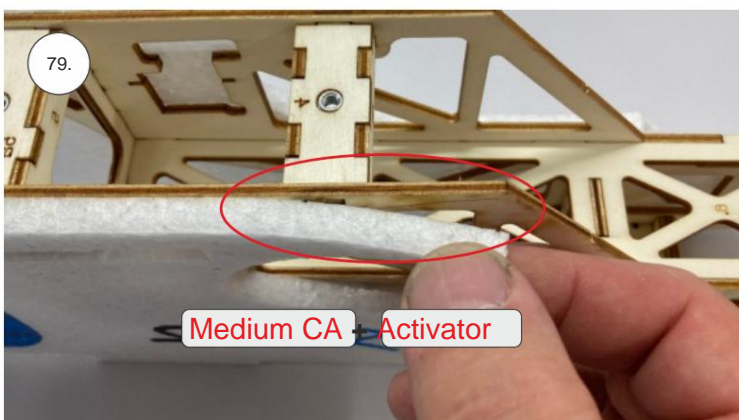

Spojovací díly

ocel. struna 0,8x1000	1x
bowden 400mm	2x
smrk 3x10x380mm	1x
smrk 3x10x620mm	1x

sáček

uhlíková kulatina 1,5x100mm	1x
uhlíková pásovina 4x0.5x165	1x
kul. vidlička +šroub	4x
konc. bow. 1,5	2x
Vidlička+čep	2x
konc.bowdenu 1	2x
quicklock 0,8	4x
dural M4 nízká	2x
šroub M4x25	2x
šroub 2,9x13	4x
M3 x 20	2x
matice M3	4x
podložka 3	4x
podložka 3 velká	4x

3D tisk

páky	1x
střed Z	1x
střed P	1x
třmen	2x
ostruha	1x
disky	2x
vyosení motoru	1x

STEP
2

We wish you many happy flying hours with the Step2 model.
Your RC Factory team