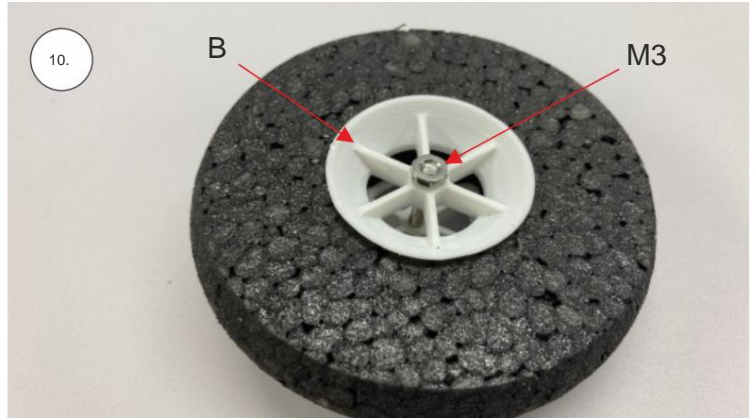

STEP 2

 1140 mm 830 mm	 350g	 Li-pol 2-3s	 2204-2206	 8" - 9"
---	---	---	--	--

EPP díly

křídla	3x
trup	1x
Vop	1x
Sop	1x
kabina	1x
haubna	1x
kolečka	2x
SFG	2x

Dřevěné díly

Prékližkové díly	3x
------------------	----

Spojovací díly

ocel. struna 0,8x1000	1x
bowden 400mm	2x
smrk 3x10x380mm	1x
smrk 3x10x620mm	1x

sáček

uhlíková kulatina 1,5x100mm	1x
uhlíková pásovina 4x0.5x165	1x
kul. vidlička +šroub	4x
konc. bow. 1,5	2x
Vidlička+čep	2x
konc.bowdenu 1	2x
quicklock 0,8	4x
dural M4 nízká	2x
šroub M4x25	2x
šroub 2,9x13	4x
M3 x 20	2x
matice M3	4x
podložka 3	4x
podložka 3 velká	4x

3D tisk

páky	1x
střed Z	1x
střed P	1x
třmen	2x
ostruha	1x
disky	2x
vyosení motoru	1x

STEP
2

We wish you many happy flying hours with the Step2 model.
Your RC Factory team