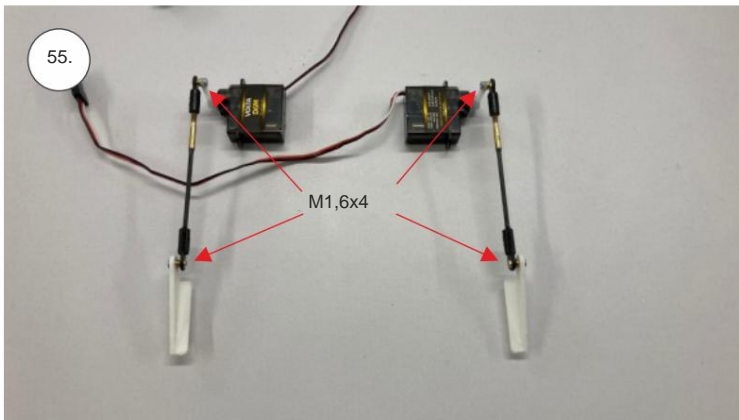

Spojovací díly

ocel. struna 0,8x1000	1x
bowden 400mm	2x
smrk 3x10x380mm	1x
smrk 3x10x620mm	1x

sáček

uhlíková kulatina 1,5x100mm	1x
uhlíková pásovina 4x0.5x165	1x
kul. vidlička +šroub	4x
konc. bow. 1,5	2x
Vidlička+čep	2x
konc.bowdenu 1	2x
quicklock 0,8	4x
dural M4 nízká	2x
šroub M4x25	2x
šroub 2,9x13	4x
M3 x 20	2x
matice M3	4x
podložka 3	4x
podložka 3 velká	4x

3D tisk

páky	1x
střed Z	1x
střed P	1x
třmen	2x
ostruha	1x
disky	2x
vyosení motoru	1x

STEP
2

We wish you many happy flying hours with the Step2 model.
Your RC Factory team