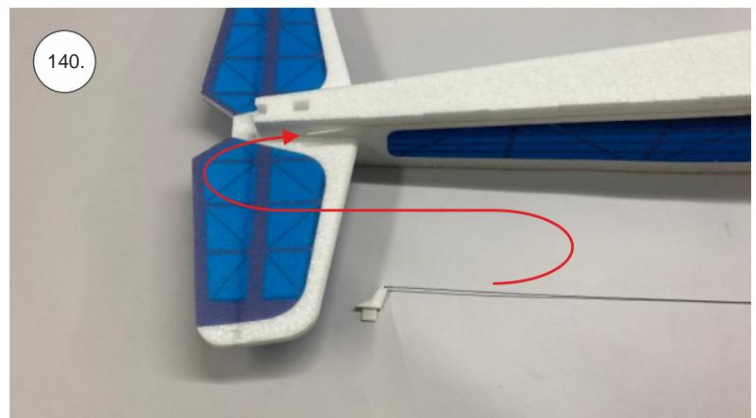

Spojovací díly

ocel. struna 0,8x1000	1x
bowden 400mm	2x
smrk 3x10x380mm	1x
smrk 3x10x620mm	1x

sáček

uhlíková kulatina 1,5x100mm	1x
uhlíková pásovina 4x0.5x165	1x
kul. vidlička +šroub	4x
konc. bow. 1,5	2x
Vidlička+čep	2x
konc.bowdenu 1	2x
quicklock 0,8	4x
dural M4 nízká	2x
šroub M4x25	2x
šroub 2,9x13	4x
M3 x 20	2x
matice M3	4x
podložka 3	4x
podložka 3 velká	4x

3D tisk

páky	1x
střed Z	1x
střed P	1x
třmen	2x
ostruha	1x
disky	2x
vyosení motoru	1x

STEP
2

We wish you many happy flying hours with the Step2 model.
Your RC Factory team