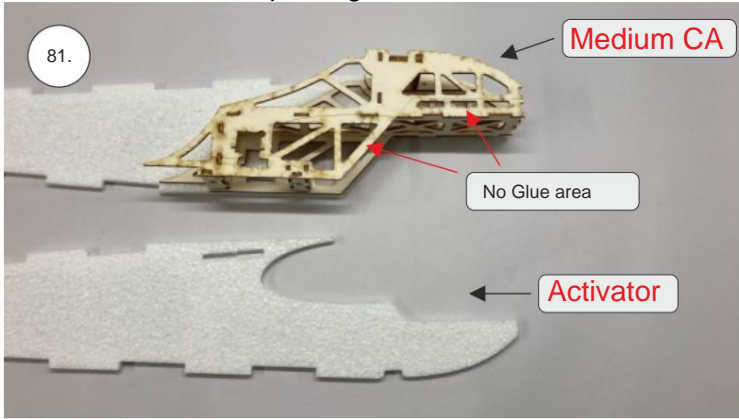

Spojovací díly

ocel. struna 0,8x1000	1x
bowden 400mm	2x
smrk 3x10x380mm	1x
smrk 3x10x620mm	1x

sáček

uhlíková kulatina 1,5x100mm	1x
uhlíková pásovina 4x0.5x165	1x
kul. vidlička +šroub	4x
konc. bow. 1,5	2x
Vidlička+čep	2x
konc.bowdenu 1	2x
quicklock 0,8	4x
dural M4 nízká	2x
šroub M4x25	2x
šroub 2,9x13	4x
M3 x 20	2x
matice M3	4x
podložka 3	4x
podložka 3 velká	4x

3D tisk

páky	1x
střed Z	1x
střed P	1x
třmen	2x
ostruha	1x
disky	2x
vyosení motoru	1x

STEP
2

We wish you many happy flying hours with the Step2 model.
Your RC Factory team