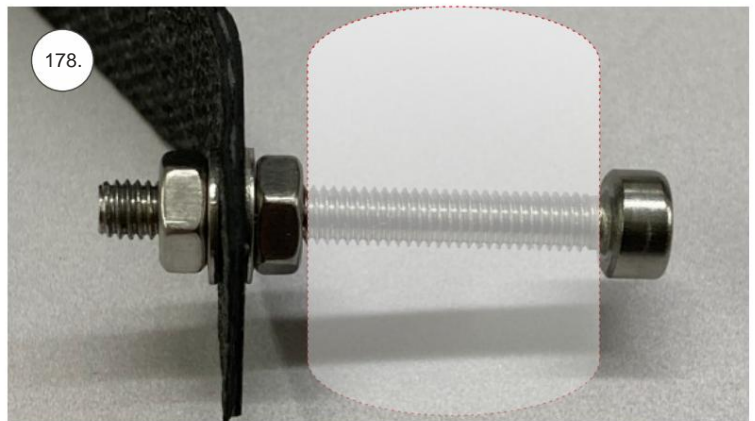

Spojovací díly

ocel. struna 0,8x1000	1x
bowden 400mm	2x
smrk 3x10x380mm	1x
smrk 3x10x620mm	1x

sáček

uhlíková kulatina 1,5x100mm	1x
uhlíková pásovina 4x0.5x165	1x
kul. vidlička +šroub	4x
konc. bow. 1,5	2x
Vidlička+čep	2x
konc.bowdenu 1	2x
quicklock 0,8	4x
dural M4 nízká	2x
šroub M4x25	2x
šroub 2,9x13	4x
M3 x 20	2x
matice M3	4x
podložka 3	4x
podložka 3 velká	4x

3D tisk

páky	1x
střed Z	1x
střed P	1x
třmen	2x
ostruha	1x
disky	2x
vyosení motoru	1x

STEP
2

We wish you many happy flying hours with the Step2 model.
Your RC Factory team