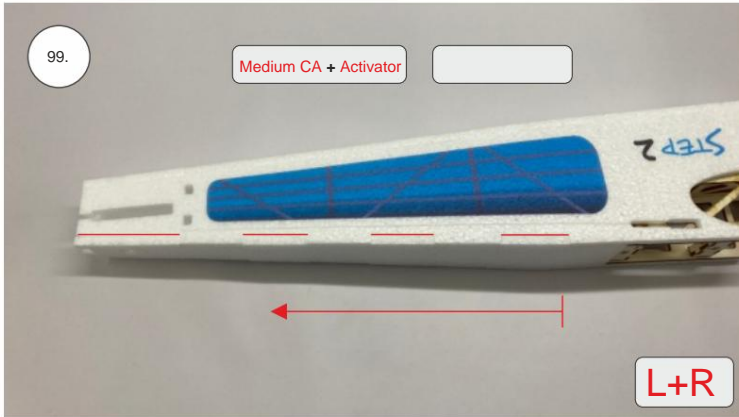

Spojovací díly

ocel. struna 0,8x1000	1x
bowden 400mm	2x
smrk 3x10x380mm	1x
smrk 3x10x620mm	1x

sáček

uhlíková kulatina 1,5x100mm	1x
uhlíková pásovina 4x0.5x165	1x
kul. vidlička +šroub	4x
konc. bow. 1,5	2x
Vidlička+čep	2x
konc.bowdenu 1	2x
quicklock 0,8	4x
dural M4 nízká	2x
šroub M4x25	2x
šroub 2,9x13	4x
M3 x 20	2x
matice M3	4x
podložka 3	4x
podložka 3 velká	4x

3D tisk

páky	1x
střed Z	1x
střed P	1x
třmen	2x
ostruha	1x
disky	2x
vyosení motoru	1x

STEP
2

We wish you many happy flying hours with the Step2 model.
Your RC Factory team