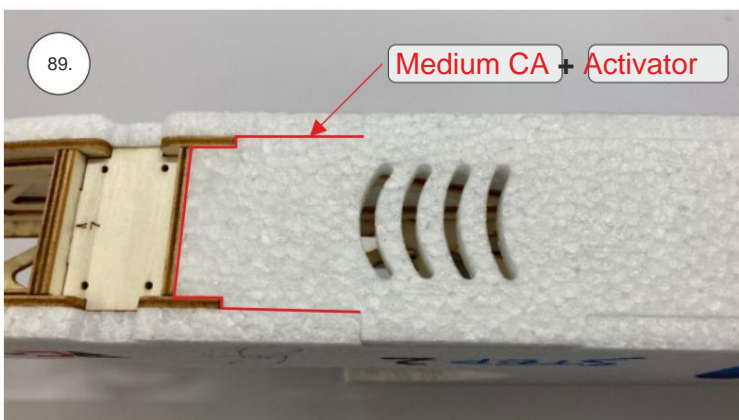

Spojovací díly

ocel. struna 0,8x1000	1x
bowden 400mm	2x
smrk 3x10x380mm	1x
smrk 3x10x620mm	1x

sáček

uhlíková kulatina 1,5x100mm	1x
uhlíková pásovina 4x0.5x165	1x
kul. vidlička +šroub	4x
konc. bow. 1,5	2x
Vidlička+čep	2x
konc.bowdenu 1	2x
quicklock 0,8	4x
dural M4 nízká	2x
šroub M4x25	2x
šroub 2,9x13	4x
M3 x 20	2x
matice M3	4x
podložka 3	4x
podložka 3 velká	4x

3D tisk

páky	1x
střed Z	1x
střed P	1x
třmen	2x
ostruha	1x
disky	2x
vyosení motoru	1x

STEP
2

We wish you many happy flying hours with the Step2 model.
Your RC Factory team