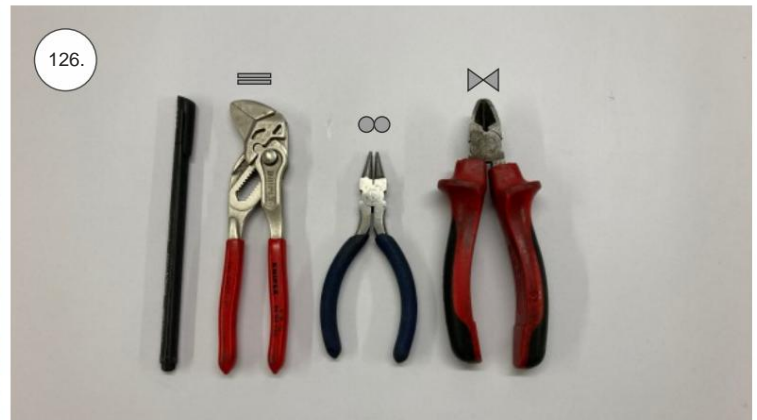

Spojovací díly

ocel. struna 0,8x1000	1x
bowden 400mm	2x
smrk 3x10x380mm	1x
smrk 3x10x620mm	1x

sáček

uhlíková kulatina 1,5x100mm	1x
uhlíková pásovina 4x0.5x165	1x
kul. vidlička +šroub	4x
konc. bow. 1,5	2x
Vidlička+čep	2x
konc.bowdenu 1	2x
quicklock 0,8	4x
dural M4 nízká	2x
šroub M4x25	2x
šroub 2,9x13	4x
M3 x 20	2x
matice M3	4x
podložka 3	4x
podložka 3 velká	4x

3D tisk

páky	1x
střed Z	1x
střed P	1x
třmen	2x
ostruha	1x
disky	2x
vyosení motoru	1x

STEP
2

We wish you many happy flying hours with the Step2 model.
Your RC Factory team