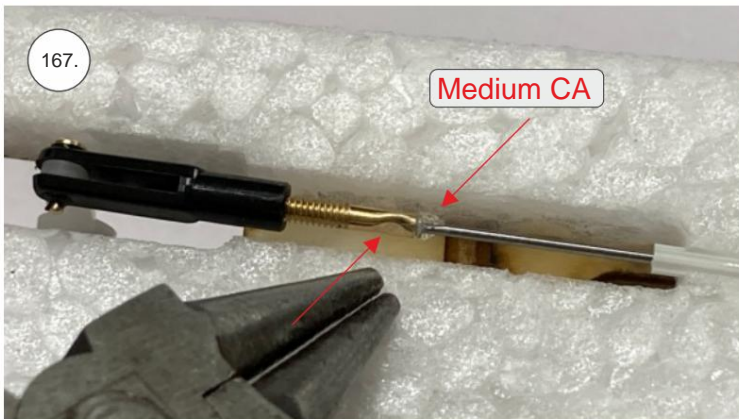

Spojovací díly

ocel. struna 0,8x1000	1x
bowden 400mm	2x
smrk 3x10x380mm	1x
smrk 3x10x620mm	1x

sáček

uhlíková kulatina 1,5x100mm	1x
uhlíková pásovina 4x0.5x165	1x
kul. vidlička +šroub	4x
konc. bow. 1,5	2x
Vidlička+čep	2x
konc.bowdenu 1	2x
quicklock 0,8	4x
dural M4 nízká	2x
šroub M4x25	2x
šroub 2,9x13	4x
M3 x 20	2x
matice M3	4x
podložka 3	4x
podložka 3 velká	4x

3D tisk

páky	1x
střed Z	1x
střed P	1x
třmen	2x
ostruha	1x
disky	2x
vyosení motoru	1x

STEP
2

We wish you many happy flying hours with the Step2 model.
Your RC Factory team