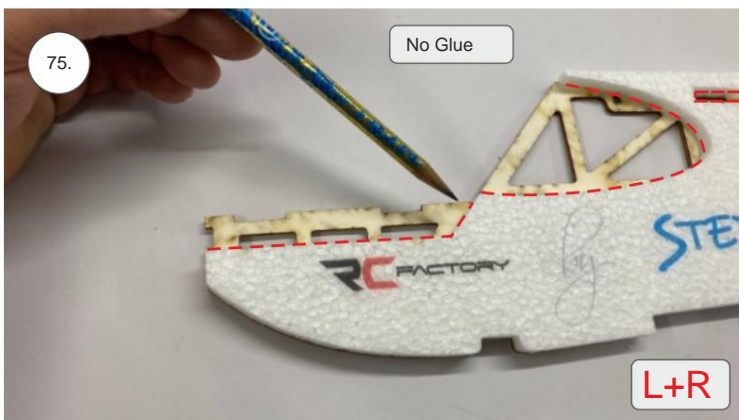

Spojovací díly

ocel. struna 0,8x1000	1x
bowden 400mm	2x
smrk 3x10x380mm	1x
smrk 3x10x620mm	1x

sáček

uhlíková kulatina 1,5x100mm	1x
uhlíková pásovina 4x0.5x165	1x
kul. vidlička +šroub	4x
konc. bow. 1,5	2x
Vidlička+čep	2x
konc.bowdenu 1	2x
quicklock 0,8	4x
dural M4 nízká	2x
šroub M4x25	2x
šroub 2,9x13	4x
M3 x 20	2x
matice M3	4x
podložka 3	4x
podložka 3 velká	4x

3D tisk

páky	1x
střed Z	1x
střed P	1x
třmen	2x
ostruha	1x
disky	2x
vyosení motoru	1x

STEP
2

We wish you many happy flying hours with the Step2 model.
Your RC Factory team