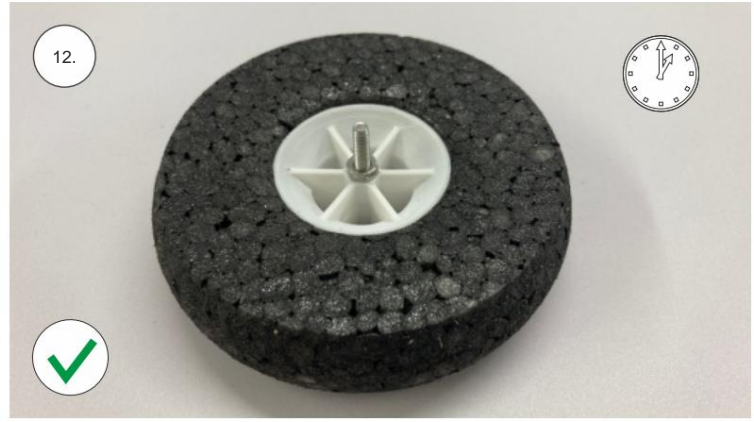

STEP 2

 1140 mm 830 mm	 350g	 Li-pol 2-3s	 2204-2206	 8" - 9"
---	---	---	--	--

EPP díly

křídla	3x
trup	1x
Vop	1x
Sop	1x
kabina	1x
haubna	1x
kolečka	2x
SFG	2x

Dřevěné díly

Prékližkové díly	3x
------------------	----

Spojovací díly

ocel. struna 0,8x1000	1x
bowden 400mm	2x
smrk 3x10x380mm	1x
smrk 3x10x620mm	1x

sáček

uhlíková kulatina 1,5x100mm	1x
uhlíková pásovina 4x0.5x165	1x
kul. vidlička +šroub	4x
konc. bow. 1,5	2x
Vidlička+čep	2x
konc.bowdenu 1	2x
quicklock 0,8	4x
dural M4 nízká	2x
šroub M4x25	2x
šroub 2,9x13	4x
M3 x 20	2x
matice M3	4x
podložka 3	4x
podložka 3 velká	4x

3D tisk

páky	1x
střed Z	1x
střed P	1x
třmen	2x
ostruha	1x
disky	2x
vyosení motoru	1x

STEP
2

We wish you many happy flying hours with the Step2 model.
Your RC Factory team