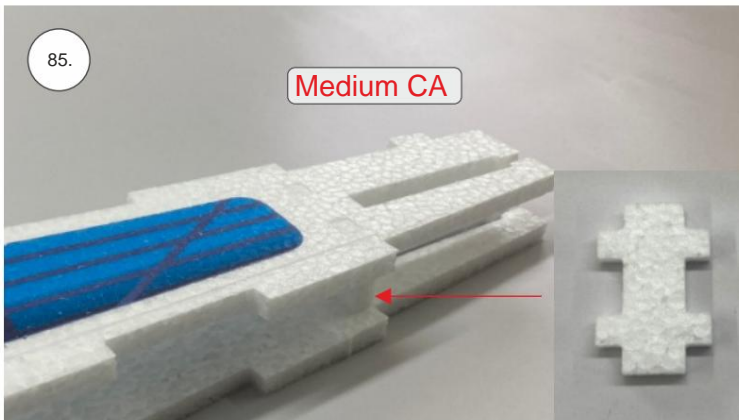

Spojovací díly

ocel. struna 0,8x1000	1x
bowden 400mm	2x
smrk 3x10x380mm	1x
smrk 3x10x620mm	1x

sáček

uhlíková kulatina 1,5x100mm	1x
uhlíková pásovina 4x0.5x165	1x
kul. vidlička +šroub	4x
konc. bow. 1,5	2x
Vidlička+čep	2x
konc.bowdenu 1	2x
quicklock 0,8	4x
dural M4 nízká	2x
šroub M4x25	2x
šroub 2,9x13	4x
M3 x 20	2x
matice M3	4x
podložka 3	4x
podložka 3 velká	4x

3D tisk

páky	1x
střed Z	1x
střed P	1x
třmen	2x
ostruha	1x
disky	2x
vyosení motoru	1x

STEP
2

We wish you many happy flying hours with the Step2 model.
Your RC Factory team