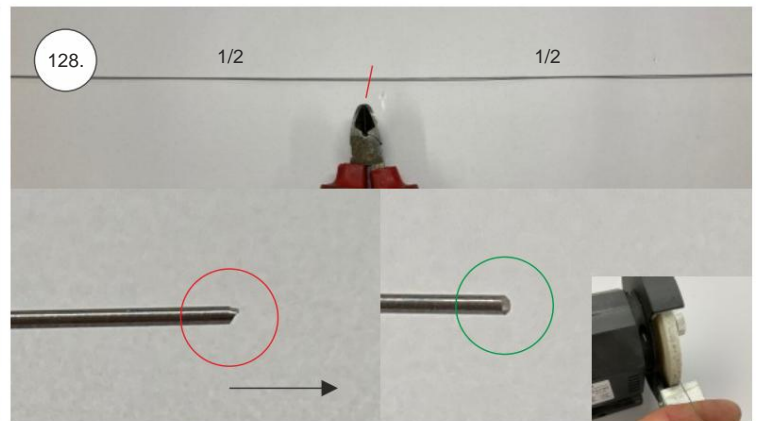

Spojovací díly

ocel. struna 0,8x1000	1x
bowden 400mm	2x
smrk 3x10x380mm	1x
smrk 3x10x620mm	1x

sáček

uhlíková kulatina 1,5x100mm	1x
uhlíková pásovina 4x0.5x165	1x
kul. vidlička +šroub	4x
konc. bow. 1,5	2x
Vidlička+čep	2x
konc.bowdenu 1	2x
quicklock 0,8	4x
dural M4 nízká	2x
šroub M4x25	2x
šroub 2,9x13	4x
M3 x 20	2x
matice M3	4x
podložka 3	4x
podložka 3 velká	4x

3D tisk

páky	1x
střed Z	1x
střed P	1x
třmen	2x
ostruha	1x
disky	2x
vyosení motoru	1x

STEP
2

We wish you many happy flying hours with the Step2 model.
Your RC Factory team