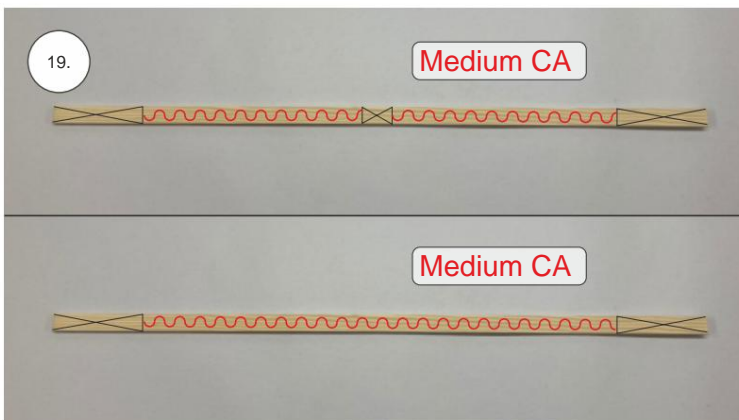

STEP 2

 1140 mm 830 mm	 350g	 Li-pol 2-3s	 2204-2206	 8" - 9"
---	---	---	--	--

EPP díly

křídla	3x
trup	1x
Vop	1x
Sop	1x
kabina	1x
haubna	1x
kolečka	2x
SFG	2x

Dřevěné díly

Prékližkové díly	3x
------------------	----

Spojovací díly

ocel. struna 0,8x1000	1x
bowden 400mm	2x
smrk 3x10x380mm	1x
smrk 3x10x620mm	1x

sáček

uhlíková kulatina 1,5x100mm	1x
uhlíková pásovina 4x0.5x165	1x
kul. vidlička +šroub	4x
konc. bow. 1,5	2x
Vidlička+čep	2x
konc.bowdenu 1	2x
quicklock 0,8	4x
dural M4 nízká	2x
šroub M4x25	2x
šroub 2,9x13	4x
M3 x 20	2x
matice M3	4x
podložka 3	4x
podložka 3 velká	4x

3D tisk

páky	1x
střed Z	1x
střed P	1x
třmen	2x
ostruha	1x
disky	2x
vyosení motoru	1x

STEP
2

We wish you many happy flying hours with the Step2 model.
Your RC Factory team