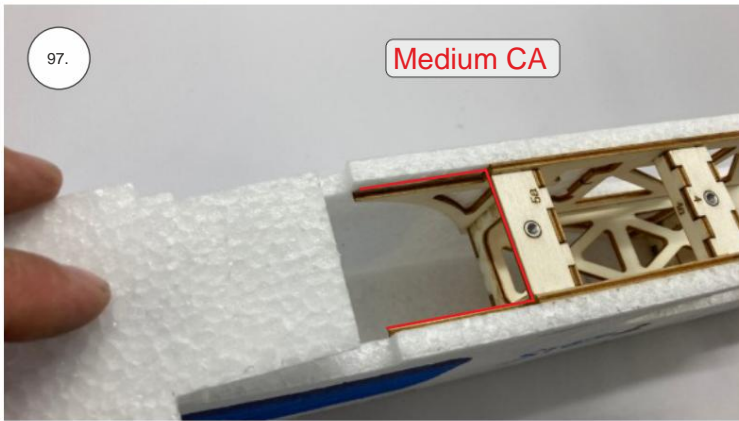

Spojovací díly

ocel. struna 0,8x1000	1x
bowden 400mm	2x
smrk 3x10x380mm	1x
smrk 3x10x620mm	1x

sáček

uhlíková kulatina 1,5x100mm	1x
uhlíková pásovina 4x0.5x165	1x
kul. vidlička +šroub	4x
konc. bow. 1,5	2x
Vidlička+čep	2x
konc.bowdenu 1	2x
quicklock 0,8	4x
dural M4 nízká	2x
šroub M4x25	2x
šroub 2,9x13	4x
M3 x 20	2x
matice M3	4x
podložka 3	4x
podložka 3 velká	4x

3D tisk

páky	1x
střed Z	1x
střed P	1x
třmen	2x
ostruha	1x
disky	2x
vyosení motoru	1x

STEP
2

We wish you many happy flying hours with the Step2 model.
Your RC Factory team