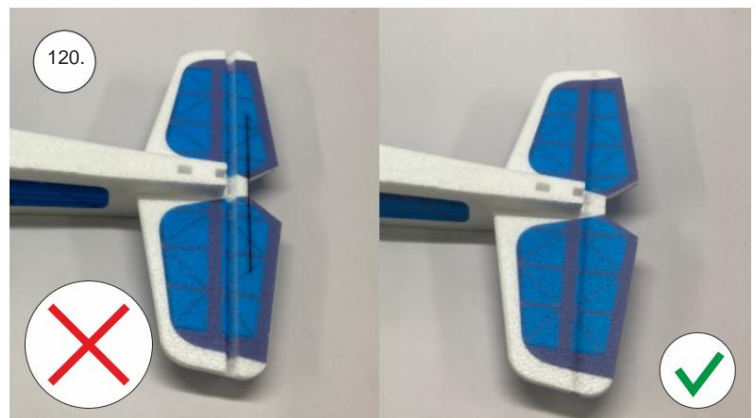

Spojovací díly

ocel. struna 0,8x1000	1x
bowden 400mm	2x
smrk 3x10x380mm	1x
smrk 3x10x620mm	1x

sáček

uhlíková kulatina 1,5x100mm	1x
uhlíková pásovina 4x0.5x165	1x
kul. vidlička +šroub	4x
konc. bow. 1,5	2x
Vidlička+čep	2x
konc.bowdenu 1	2x
quicklock 0,8	4x
dural M4 nízká	2x
šroub M4x25	2x
šroub 2,9x13	4x
M3 x 20	2x
matice M3	4x
podložka 3	4x
podložka 3 velká	4x

3D tisk

páky	1x
střed Z	1x
střed P	1x
třmen	2x
ostruha	1x
disky	2x
vyosení motoru	1x

STEP
2

We wish you many happy flying hours with the Step2 model.
Your RC Factory team