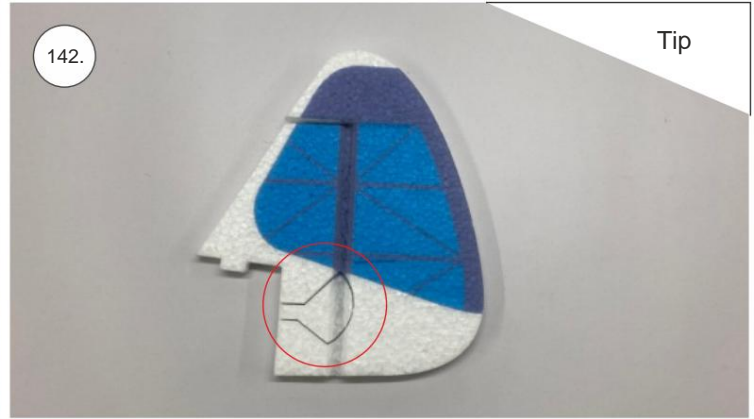

Spojovací díly

ocel. struna 0,8x1000	1x
bowden 400mm	2x
smrk 3x10x380mm	1x
smrk 3x10x620mm	1x

sáček

uhlíková kulatina 1,5x100mm	1x
uhlíková pásovina 4x0.5x165	1x
kul. vidlička +šroub	4x
konc. bow. 1,5	2x
Vidlička+čep	2x
konc.bowdenu 1	2x
quicklock 0,8	4x
dural M4 nízká	2x
šroub M4x25	2x
šroub 2,9x13	4x
M3 x 20	2x
matice M3	4x
podložka 3	4x
podložka 3 velká	4x

3D tisk

páky	1x
střed Z	1x
střed P	1x
třmen	2x
ostruha	1x
disky	2x
vyosení motoru	1x

STEP
2

We wish you many happy flying hours with the Step2 model.
Your RC Factory team