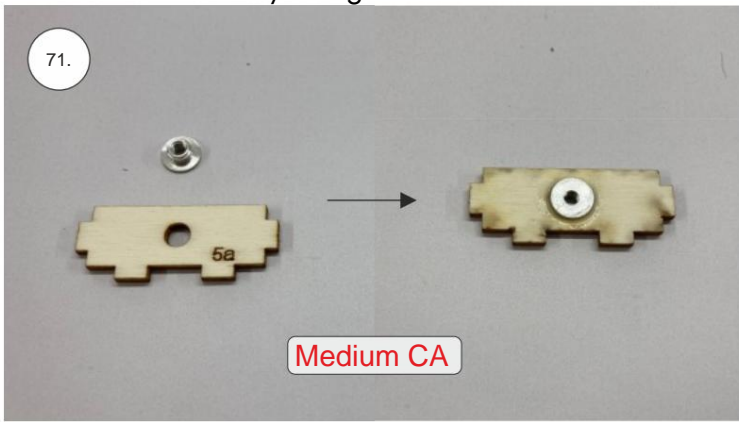

Spojovací díly

ocel. struna 0,8x1000	1x
bowden 400mm	2x
smrk 3x10x380mm	1x
smrk 3x10x620mm	1x

sáček

uhlíková kulatina 1,5x100mm	1x
uhlíková pásovina 4x0.5x165	1x
kul. vidlička +šroub	4x
konc. bow. 1,5	2x
Vidlička+čep	2x
konc.bowdenu 1	2x
quicklock 0,8	4x
dural M4 nízká	2x
šroub M4x25	2x
šroub 2,9x13	4x
M3 x 20	2x
matice M3	4x
podložka 3	4x
podložka 3 velká	4x

3D tisk

páky	1x
střed Z	1x
střed P	1x
třmen	2x
ostruha	1x
disky	2x
vyosení motoru	1x

STEP
2

We wish you many happy flying hours with the Step2 model.
Your RC Factory team