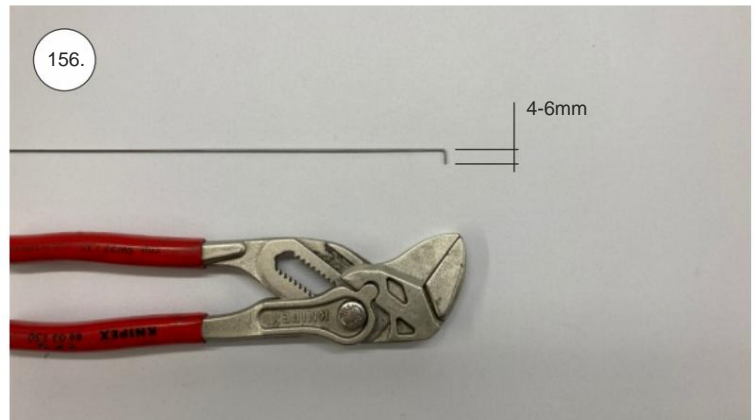

Spojovací díly

ocel. struna 0,8x1000	1x
bowden 400mm	2x
smrk 3x10x380mm	1x
smrk 3x10x620mm	1x

sáček

uhlíková kulatina 1,5x100mm	1x
uhlíková pásovina 4x0.5x165	1x
kul. vidlička +šroub	4x
konc. bow. 1,5	2x
Vidlička+čep	2x
konc.bowdenu 1	2x
quicklock 0,8	4x
dural M4 nízká	2x
šroub M4x25	2x
šroub 2,9x13	4x
M3 x 20	2x
matice M3	4x
podložka 3	4x
podložka 3 velká	4x

3D tisk

páky	1x
střed Z	1x
střed P	1x
třmen	2x
ostruha	1x
disky	2x
vyosení motoru	1x

STEP
2

We wish you many happy flying hours with the Step2 model.
Your RC Factory team