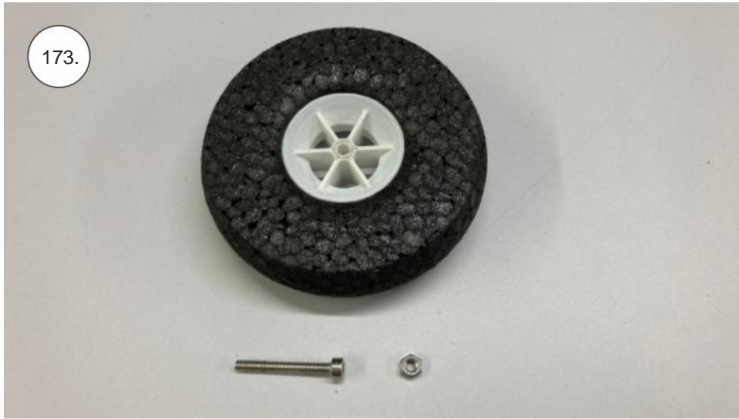

STEP 2

 1140 mm 830 mm	 350g	 Li-pol 2-3s	 2204-2206	 8" - 9"
---	---	---	--	--

EPP díly

křídla	3x
trup	1x
Vop	1x
Sop	1x
kabina	1x
haubna	1x
kolečka	2x
SFG	2x

Dřevěné díly

Prékližkové díly	3x
------------------	----

Spojovací díly

ocel. struna 0,8x1000	1x
bowden 400mm	2x
smrk 3x10x380mm	1x
smrk 3x10x620mm	1x

sáček

uhlíková kulatina 1,5x100mm	1x
uhlíková pásovina 4x0.5x165	1x
kul. vidlička +šroub	4x
konc. bow. 1,5	2x
Vidlička+čep	2x
konc.bowdenu 1	2x
quicklock 0,8	4x
dural M4 nízká	2x
šroub M4x25	2x
šroub 2,9x13	4x
M3 x 20	2x
matice M3	4x
podložka 3	4x
podložka 3 velká	4x

3D tisk

páky	1x
střed Z	1x
střed P	1x
třmen	2x
ostruha	1x
disky	2x
vyosení motoru	1x

STEP
2

We wish you many happy flying hours with the Step2 model.
Your RC Factory team