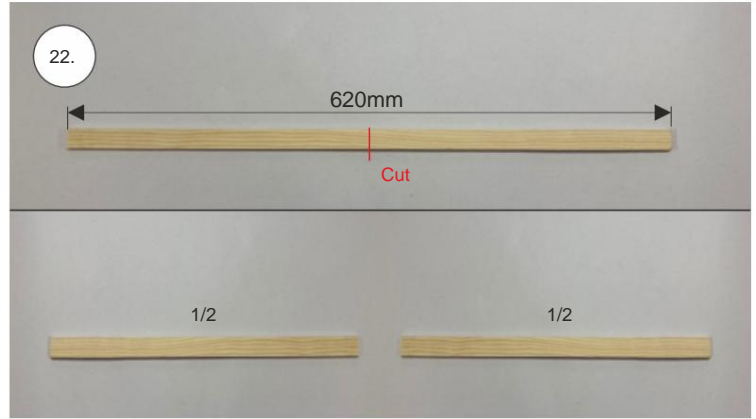

STEP 2

 1140 mm 830 mm	 350g	 Li-pol 2-3s	 2204-2206	 8" - 9"
---	---	---	--	--

EPP díly

křídla	3x
trup	1x
Vop	1x
Sop	1x
kabina	1x
haubna	1x
kolečka	2x
SFG	2x

Dřevěné díly

Prékližkové díly	3x
------------------	----

Spojovací díly

ocel. struna 0,8x1000	1x
bowden 400mm	2x
smrk 3x10x380mm	1x
smrk 3x10x620mm	1x

sáček

uhlíková kulatina 1,5x100mm	1x
uhlíková pásovina 4x0.5x165	1x
kul. vidlička +šroub	4x
konc. bow. 1,5	2x
Vidlička+čep	2x
konc.bowdenu 1	2x
quicklock 0,8	4x
dural M4 nízká	2x
šroub M4x25	2x
šroub 2,9x13	4x
M3 x 20	2x
matice M3	4x
podložka 3	4x
podložka 3 velká	4x

3D tisk

páky	1x
střed Z	1x
střed P	1x
třmen	2x
ostruha	1x
disky	2x
vyosení motoru	1x

STEP
2

We wish you many happy flying hours with the Step2 model.
Your RC Factory team