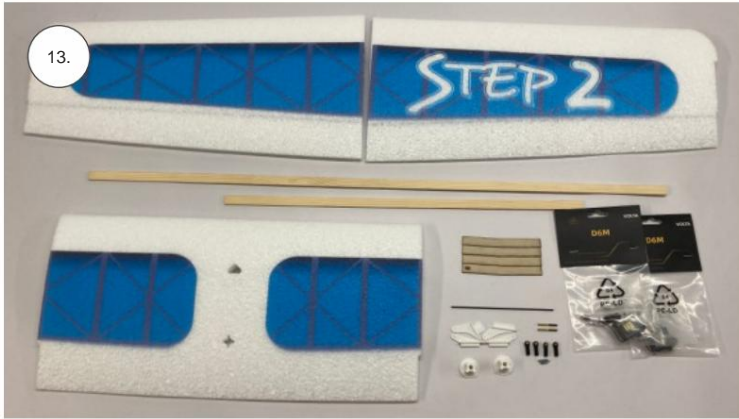

STEP 2

 1140 mm 830 mm	 350g	 Li-pol 2-3s	 2204-2206	 8" - 9"
---	---	---	--	--

EPP díly

křídla	3x
trup	1x
Vop	1x
Sop	1x
kabina	1x
haubna	1x
kolečka	2x
SFG	2x

Dřevěné díly

Prékližkové díly	3x
------------------	----

Spojovací díly

ocel. struna 0,8x1000	1x
bowden 400mm	2x
smrk 3x10x380mm	1x
smrk 3x10x620mm	1x

sáček

uhlíková kulatina 1,5x100mm	1x
uhlíková pásovina 4x0.5x165	1x
kul. vidlička +šroub	4x
konc. bow. 1,5	2x
Vidlička+čep	2x
konc.bowdenu 1	2x
quicklock 0,8	4x
dural M4 nízká	2x
šroub M4x25	2x
šroub 2,9x13	4x
M3 x 20	2x
matice M3	4x
podložka 3	4x
podložka 3 velká	4x

3D tisk

páky	1x
střed Z	1x
střed P	1x
třmen	2x
ostruha	1x
disky	2x
vyosení motoru	1x

STEP
2

We wish you many happy flying hours with the Step2 model.
Your RC Factory team